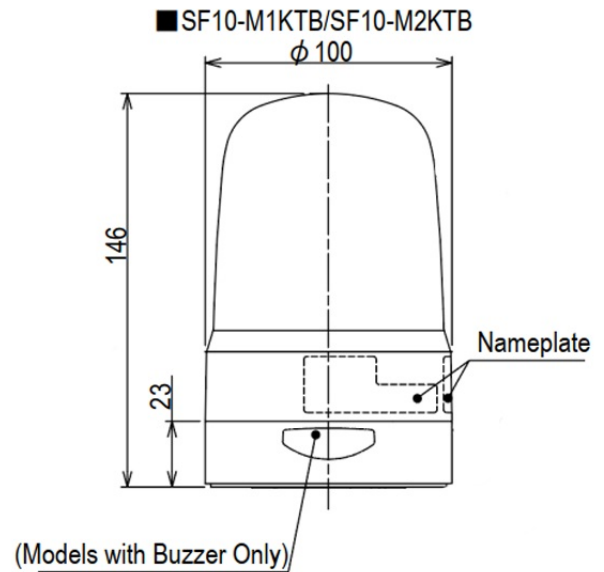

LED-BAKENS

SF10-M1KTB-R

Multifunctionele LED-baken | Ø100mm | 12-24V DC
| aansluitklem | zoemer | rood

Specificaties

Afmetingen	Ø100mm x 146mm
Bedrijfsspanning	10-30V DC
Bijzonderheden	Roteert 60x, 120x en 180x/ minuut of flitst 60x, 90x en 120x/ minuut of pulseert 20x/ minuut
CE-certificaat	Ja
Certificaten, keurmerken, markeringen	CE, cULus, EAC, KC
Gebruikstemperatuur	-20°C tot +50°C
Geluidsniveau (max.)	88dB(A) @ 1m
Gewicht	400g
IP-aanduiding	IP66
Kabellengte	500mm
Kleur lens	Rood
Levensduur LEDs	100 000h
Lichteffecten	Roteren
Lichtsterkte	750cd

Materiaal	Polycarbonaat
Merk	Patlite
Montage- en aansluittype	2-gatenmontage/aansluitklem
Nominale spanning	12-24V DC
Nominale stroom	12V DC 0,64A / 24V DC 0,34A
Relatieve luchtvochtigheid	Minder dan 90% (geen condensatie) bij 20°C
Slagvastheid	4,5G
Spanning	12V DC / 24V DC
Type	Vooraf geconfigureerd
UL-certificaat	Ja
Zoemer	Ja