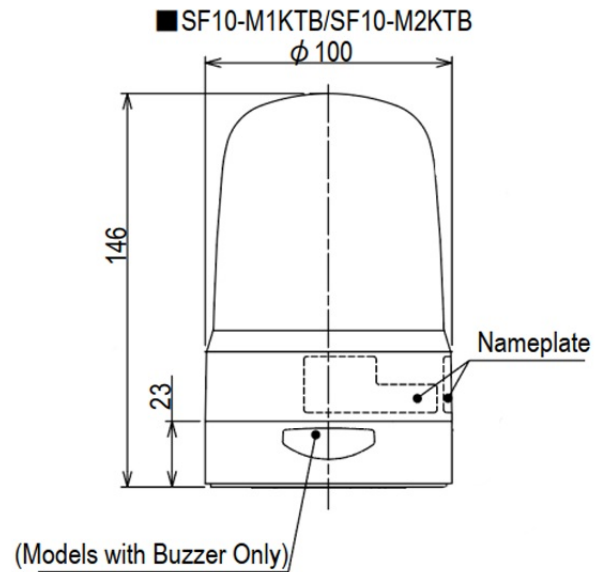

LED-BAKENS

SF10-M1KTB-Y

Multifunctionele LED-baken | Ø100mm | 12-24V DC
| aansluitklem | zoemer | geel

Specificaties

Afmetingen	Ø100mm x 146mm
Bedrijfsspanning	10-30V DC
Bijzonderheden	Roteert 60x, 120x en 180x/ minuut of flitst 60x, 90x en 120x/ minuut of pulseert 20x/ minuut
CE-certificaat	Ja
Certificaten, keurmerken, markeringen	CE, cULus, EAC, KC
Gebruikstemperatuur	-20°C tot +50°C
Geluidsniveau (max.)	88dB(A) @ 1m
Gewicht	400g
IP-aanduiding	IP66
Kabellengte	500mm
Kleur lens	Geel
Levensduur LEDs	100 000h
Lichteffecten	Roteren
Lichtsterkte	1100cd

Materiaal	Polycarbonaat
Merk	Patlite
Montage- en aansluittype	2-gatenmontage/aansluitklem
Nominale spanning	12-24V DC
Nominale stroom	12V DC 0,64A / 24V DC 0,34A
Relatieve luchtvochtigheid	Minder dan 90% (geen condensatie) bij 20°C
Slagvastheid	4,5G
Spanning	12V DC / 24V DC
Type	Vooraf geconfigureerd
UL-certificaat	Ja
Zoemer	Ja