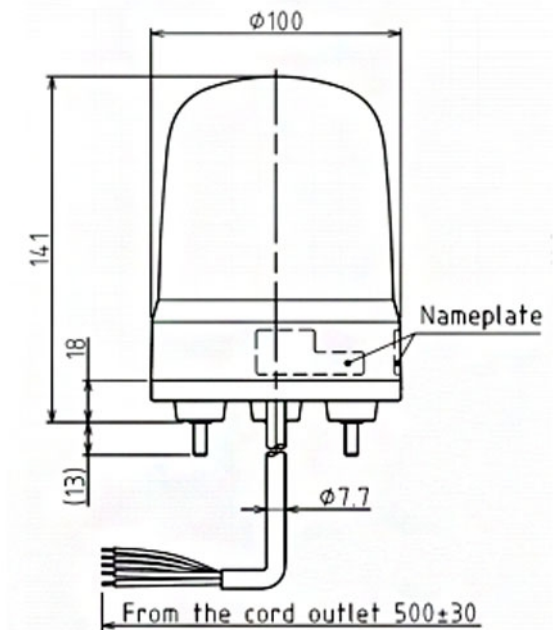

LED-BAKENS

SF10-M2JN-G

Multifunctionele LED-baken | Ø100mm | 100-240V AC | kabel | groen

Specificaties

Afmetingen	Ø100mm x 141mm
Bedrijfsspanning	90-250V AC
Bijzonderheden	Roteert 60x, 120x en 180x/minuut of flitst 60x, 90x en 120x/minuut of pulseert 20x/minuut
CE-certificaat	Ja
Certificaten, keurmerken, markeringen	CE, cULus, EAC, KC
Gebruikstemperatuur	-20°C tot +50°C
Gewicht	430g
IP-aanduiding	IP23 / IP65 met rubberen afdichting
Kabellengte	500mm
Kleur lens	Groen
Levensduur LEDs	100 000h

Lichteffecten	Roteren
Lichtsterkte	750cd
Materiaal	Polycarbonaat
Merk	Patlite
Montage- en aansluittype	3-schroevenmontage/kabel
Nominale spanning	100-240V AC (50/60Hz)
Nominale stroom	100V AC 0,19A / 240V AC 0,08A
Relatieve luchtvochtigheid	Minder dan 90% (geen condensatie) bij 20°C
Slagvastheid	4,5G
Spanning	115V AC / 230V AC
UL-certificaat	Ja