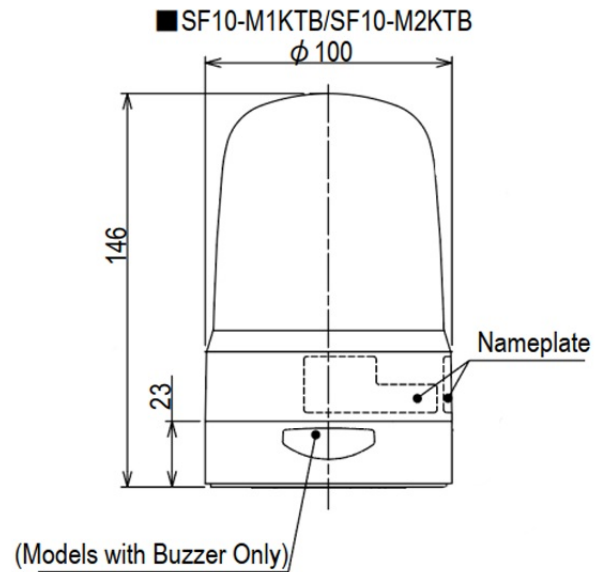

LED-BAKENS

SF10-M2KTB-G

Multifunctionele LED-baken | Ø100mm | 100-240V AC | aansluitklem | zoemer | groen

Specificaties

Afmetingen	Ø100mm x 146mm
Bedrijfsspanning	90-250V AC
Bijzonderheden	Roteert 60x, 120x en 180x/ minuut of flitst 60x, 90x en 120x/ minuut of pulseert 20x/ minuut
CE-certificaat	Ja
Certificaten, keurmerken, markeringen	CE, cULus, EAC, KC
Gebruikstemperatuur	-20°C tot +50°C
Geluidsniveau (max.)	88dB(A) @ 1m
Gewicht	430g
IP-aanduiding	IP66
Kabellengte	500mm
Kleur lens	Groen
Levensduur LEDs	100 000h
Lichteffecten	Roteren
Lichtsterkte	750cd

Materiaal	Polycarbonaat
Merk	Patlite
Montage- en aansluittype	2-gatenmontage/aansluitklem
Nominale spanning	100-240V AC (50/60Hz)
Nominale stroom	100V AC 0,19A / 240V AC 0,08A
Relatieve luchtvochtigheid	Minder dan 90% (geen condensatie) bij 20°C
Slagvastheid	4,5G
Spanning	115V AC / 230V AC
Type	Vooraf geconfigureerd
UL-certificaat	Ja
Zoemer	Ja