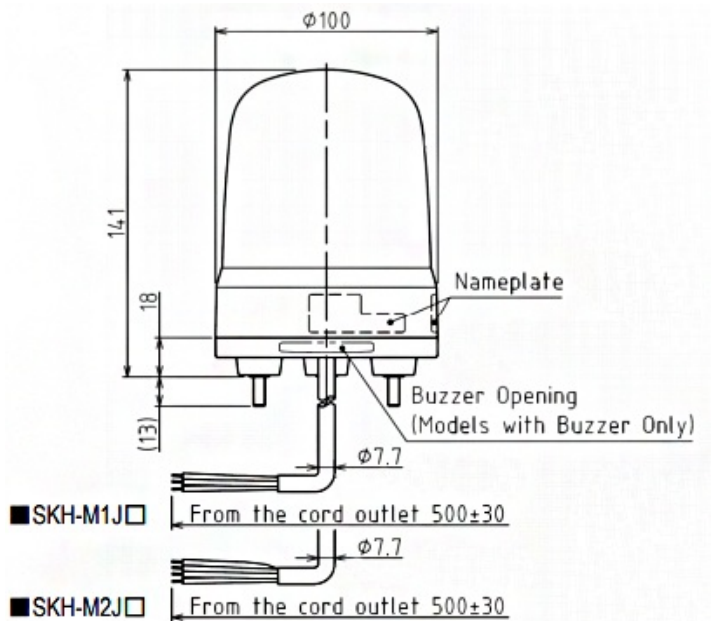

LED-BAKENS

SKH-M1J-B

LED-zwaailicht | Ø100mm | 12-24V DC | kabel | blauw

Specificaties

Afmetingen	Ø100mm x 141mm
Bedrijfsspanning	10-30V DC
Bijzonderheden	Roteert 120x/minuut
CE-certificaat	Ja
Certificaten, keurmerken, markeringen	CE, cULus, EAC, KC
Gebruikstemperatuur	-10°C tot +50°C
Gewicht	330g
IP-aanduiding	IP23 / IP65 met rubberen afdichting
Kabellengte	500mm
Kleur lens	Blauw
Levensduur LEDs	100 000h
Lichteffecten	Roteren

Lichtsterkte	4400cd
Materiaal	Polycarbonaat
Merk	Patlite
Montage- en aansluittype	3-schroevenmontage/kabel
Nominale spanning	12-24V DC
Nominale stroom	12V DC 0,21A / 24V DC 0,12A
Relatieve luchtvochtigheid	Minder dan 90% (geen condensatie) bij 20°C
Slagvastheid	4,5G
Spanning	12V DC / 24V DC
Type	Vooraf geconfigureerd
UL-certificaat	Ja