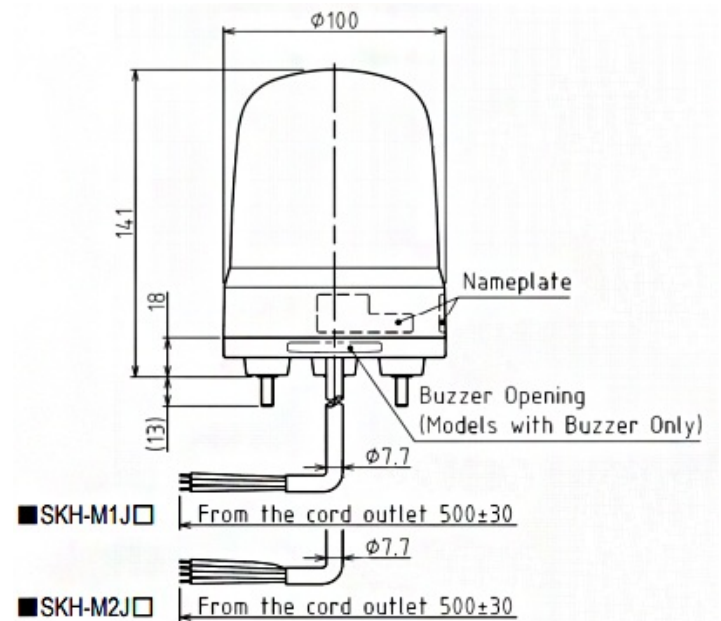

# LED-BAKENS

SKH-M1J-G

LED-zwaailicht | Ø100mm | 12-24V DC | kabel | groen

## Specificaties

Afmetingen	Ø100mm x 141mm	Lichtsterkte	6000cd
Bedrijfsspanning	10-30V DC	Materiaal	Polycarbonaat
Bijzonderheden	Roteert 120x/minuut	Merk	Patlite
CE-certificaat	Ja	Montage- en aansluittype	3-schroevenmontage/kabel
Certificaten, keurmerken, markeringen	CE, cULus, EAC, KC	Nominale spanning	12-24V DC
Gebruikstemperatuur	-10°C tot +50°C	Nominale stroom	12V DC 0,21A / 24V DC 0,12A
Gewicht	330g	Relatieve luchtvochtigheid	Minder dan 90% (geen condensatie) bij 20°C
IP-aanduiding	IP23 / IP65 met rubberen afdichting	Slagvastheid	4,5G
Kabellengte	500mm	Spanning	12V DC / 24V DC
Kleur lens	Groen	Type	Vooraf geconfigureerd
Levensduur LEDs	100 000h	UL-certificaat	Ja
Lichteffecten	Roteren		