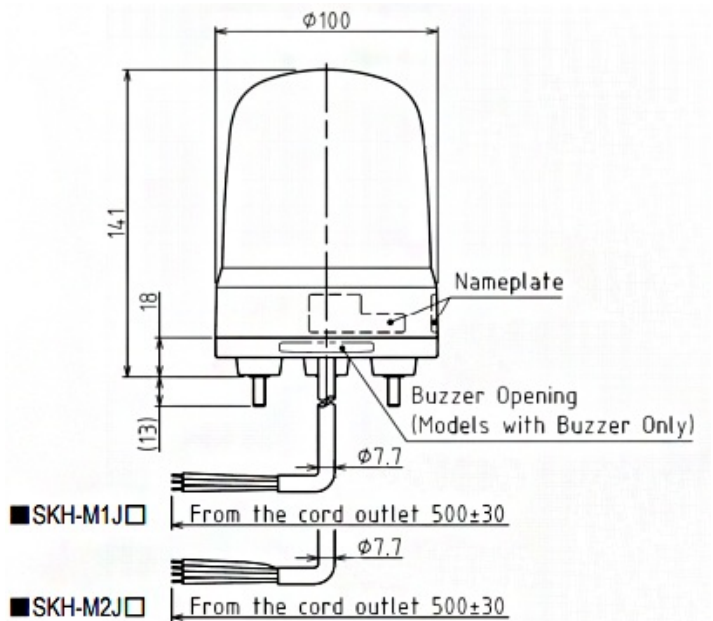

LED-BAKENS

SKH-M1J-G

LED-zwaailicht | Ø100mm | 12-24V DC | kabel | groen

Specificaties

Afmetingen	Ø100mm x 141mm
Bedrijfsspanning	10-30V DC
Bijzonderheden	Roteert 120x/minuut
CE-certificaat	Ja
Certificaten, keurmerken, markeringen	CE, cULus, EAC, KC
Gebruikstemperatuur	-10°C tot +50°C
Gewicht	330g
IP-aanduiding	IP23 / IP65 met rubberen afdichting
Kabellengte	500mm
Kleur lens	Groen
Levensduur LEDs	100 000h
Lichteffecten	Roteren

Lichtsterkte	6000cd
Materiaal	Polycarbonaat
Merk	Patlite
Montage- en aansluittype	3-schroevenmontage/kabel
Nominale spanning	12-24V DC
Nominale stroom	12V DC 0,21A / 24V DC 0,12A
Relatieve luchtvochtigheid	Minder dan 90% (geen condensatie) bij 20°C
Slagvastheid	4,5G
Spanning	12V DC / 24V DC
Type	Vooraf geconfigureerd
UL-certificaat	Ja