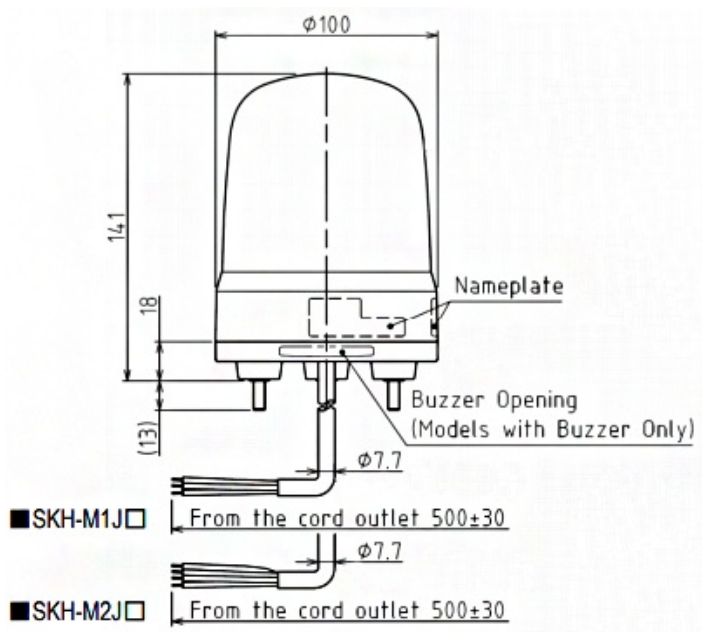

LED-BAKENS

SKH-M1J-R

LED zwaailicht | Ø100mm | 12-24V DC | kabel | rood

Specificaties

Afmetingen	Ø100mm x 141mm
Bedrijfsspanning	10-30V DC
Bijzonderheden	Roteert 120x/minuut
CE-certificaat	Ja
Certificaten, keurmerken, markeringen	CE, cULus, EAC, KC
Gebruikstemperatuur	-10°C tot +50°C
Gewicht	330g
IP-aanduiding	IP23 / IP65 met rubberen afdichting
Kabellengte	500mm
Kleur lens	Rood
Levensduur LEDs	100 000h
Lichteffecten	Roteren

Lichtsterkte	5500cd
Materiaal	Polycarbonaat
Merk	Patlite
Montage- en aansluittype	3-schroevenmontage/kabel
Nominale spanning	12-24V DC
Nominale stroom	12V DC 0,21A / 24V DC 0,12A
Relatieve luchtvochtigheid	Minder dan 90% (geen condensatie) bij 20°C
Slagvastheid	4,5G
Spanning	12V DC / 24V DC
Type	Vooraf geconfigureerd
UL-certificaat	Ja