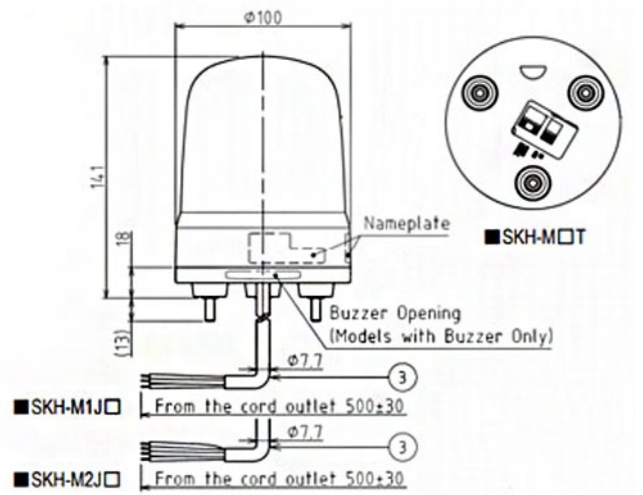

# LED-BAKENS

SKH-MIT-G

LED-zwaailicht | Ø100mm | 12-24V DC |  
aansluitklem | groen

## Specificaties

Afmetingen	Ø100mm x 141mm	Lichtsterkte	6000cd
Bedrijfsspanning	10-30V DC	Materiaal	Polycarbonaat
Bijzonderheden	Roteert 120x/minuut	Merk	Patlite
CE-certificaat	Ja	Montage- en aansluittype	3-schroevenmontage/aansluitklem
Certificaten, keurmerken, markeringen	CE, cULus, EAC, KC	Nominale spanning	12-24V DC
Gebruikstemperatuur	-10°C tot +50°C	Nominale stroom	12V DC 0,21A / 24V DC 0,12A
Gewicht	300g	Relatieve luchtvochtigheid	Minder dan 90% (geen condensatie) bij 20°C
IP-aanduiding	IP23 / IP65 met rubberen afdichting	Slagvastheid	4,5G
Kabellengte	500mm	Spanning	12V DC / 24V DC
Kleur lens	Groen	Type	Vooraf geconfigureerd
Levensduur LEDs	100 000h	UL-certificaat	Ja
Lichteffecten	Roteren		