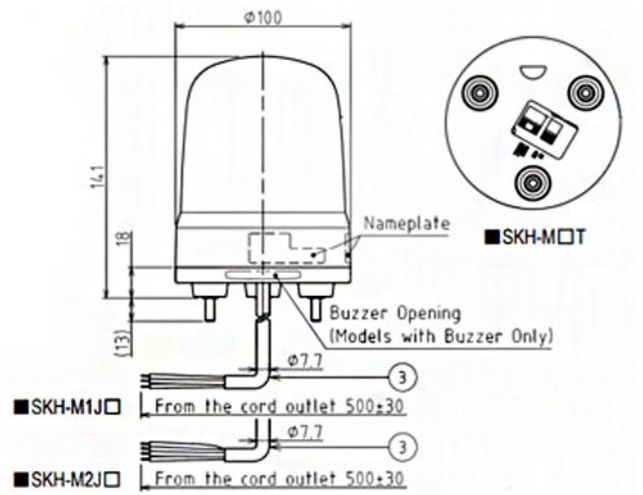

LED-BAKENS

SKH-MIT-Y

LED-zwaailicht | Ø100mm | 12-24V DC |
aansluitklem | geel

Specificaties

Afmetingen	Ø100mm x 141mm	Lichtsterkte	8000cd
Bedrijfsspanning	10-30V DC	Materiaal	Polycarbonaat
Bijzonderheden	Roteert 120x/minuut	Merk	Patlite
CE-certificaat	Ja	Montage- en aansluittype	3-schroevenmontage/aansluitklem
Certificaten, keurmerken, markeringen	CE, cULus, EAC, KC	Nominale spanning	12-24V DC
Gebruikstemperatuur	-10°C tot +50°C	Nominale stroom	12V DC 0,21A / 24V DC 0,12A
Gewicht	300g	Relatieve luchtvochtigheid	Minder dan 90% (geen condensatie) bij 20°C
IP-aanduiding	IP23 / IP65 met rubberen afdichting	Slagvastheid	4,5G
Kabellengte	500mm	Spanning	12V DC / 24V DC
Kleur lens	Geel	Type	Vooraf geconfigureerd
Levensduur LEDs	100 000h	UL-certificaat	Ja
Lichteffecten	Roteren		