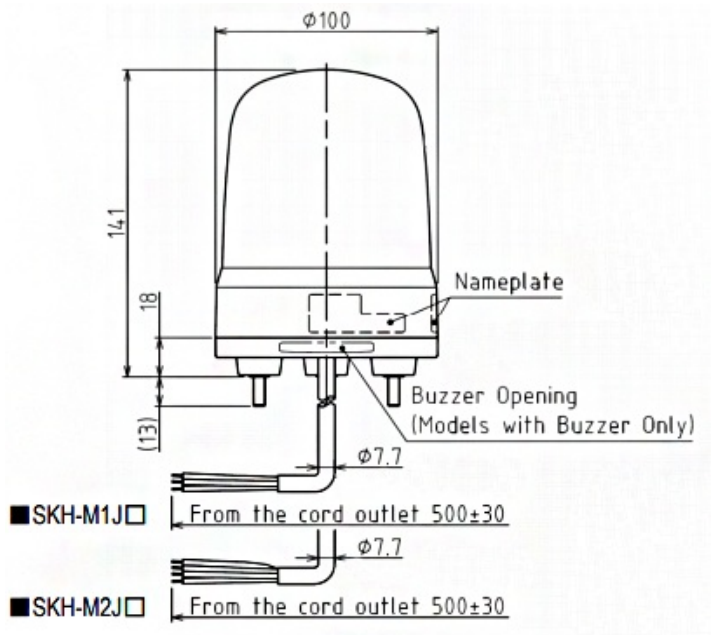

LED-BAKENS

SKH-M2J-B

LED zwaailicht | Ø100mm | 100-240V AC | kabel | blauw

Specificaties

Afmetingen	Ø100mm x 141mm
Bedrijfsspanning	90-250V AC
Bijzonderheden	Roteert 120x/minuut
CE-certificaat	Ja
Certificaten, keurmerken, markeringen	CE, cULus, EAC, KC
Gebruikstemperatuur	-10°C tot +50°C
Gewicht	360g
IP-aanduiding	IP23 / IP65 met rubberen afdichting
Kabellengte	500mm
Kleur lens	Blauw
Levensduur LEDs	100 000h
Lichteffecten	Roteren

Lichtsterkte	4400cd
Materiaal	Polycarbonaat
Merk	Patlite
Montage- en aansluittype	3-schroevenmontage/kabel
Nominale spanning	100-240V AC (50/60Hz)
Nominale stroom	100V AC 0,07A / 240V AC 0,04A
Relatieve luchtvochtigheid	Minder dan 90% (geen condensatie) bij 20°C
Slagvastheid	4,5G
Spanning	115V AC / 230V AC
Type	Vooraf geconfigureerd
UL-certificaat	Ja