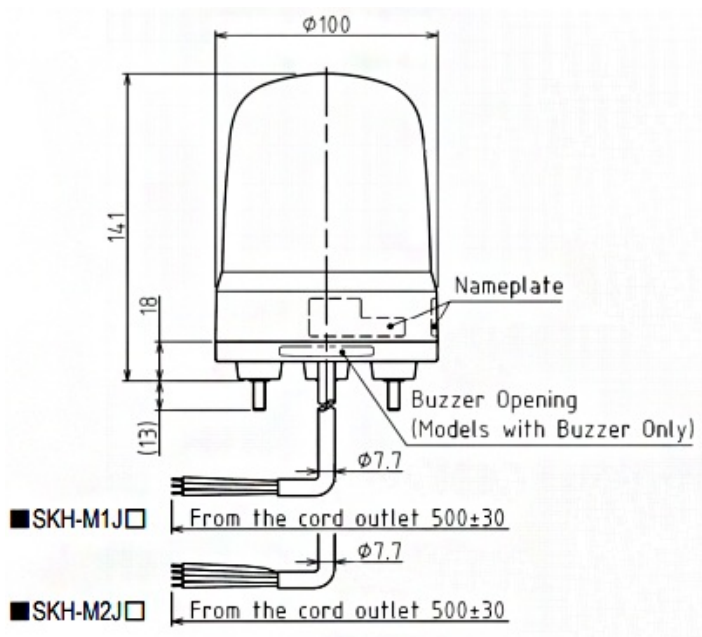

LED-BAKENS

SKH-M2J-G

LED-zwaailicht | Ø100mm | 100-240V AC | kabel | groen

Specificaties

Afmetingen	Ø100mm x 141mm
Bedrijfsspanning	90-250V AC
Bijzonderheden	Roteert 120x/minuut
CE-certificaat	Ja
Certificaten, keurmerken, markeringen	CE, cULus, EAC, KC
Gebruikstemperatuur	-10°C tot +50°C
Gewicht	360g
IP-aanduiding	IP23 / IP65 met rubberen afdichting
Kabellengte	500mm
Kleur lens	Groen
Levensduur LEDs	100 000h
Lichteffecten	Roteren

Lichtsterkte	6000cd
Materiaal	Polycarbonaat
Merk	Patlite
Montage- en aansluittype	3-schroevenmontage/kabel
Nominale spanning	100-240V AC (50/60Hz)
Nominale stroom	100V AC 0,07A / 240V AC 0,04A
Relatieve luchtvochtigheid	Minder dan 90% (geen condensatie) bij 20°C
Slagvastheid	4,5G
Spanning	115V AC / 230V AC
Type	Vooraf geconfigureerd
UL-certificaat	Ja