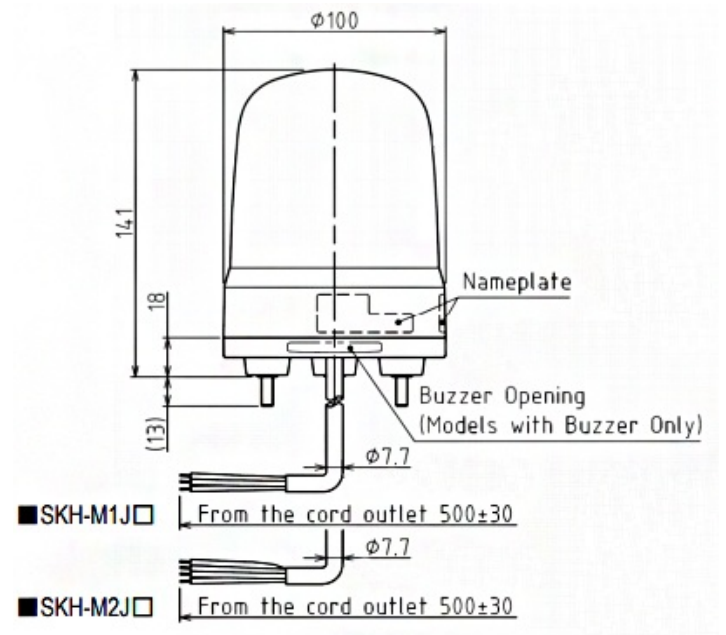

# LED-BAKENS

SKH-M2J-R

LED-zwaailicht | Ø100mm | 100-240V AC | kabel  
| rood

## Specificaties

Afmetingen	Ø100mm x 141mm
Bedrijfsspanning	90-250V AC
Bijzonderheden	Roteert 120x/minuut
CE-certificaat	Ja
Certificaten, keurmerken, markeringen	CE, cULus, EAC, KC
Gebruikstemperatuur	-10°C tot +50°C
Gewicht	360g
IP-aanduiding	IP23 / IP65 met rubberen afdichting
Kabellengte	500mm
Kleur lens	Rood
Levensduur LEDs	100 000h
Lichteffecten	Roteren

Lichtsterkte	5500cd
Materiaal	Polycarbonaat
Merk	Patlite
Montage- en aansluittype	3-schroevenmontage/kabel
Nominale spanning	100-240V AC (50/60Hz)
Nominale stroom	100V AC 0,07A / 240V AC 0,04A
Relatieve luchtvochtigheid	Minder dan 90% (geen condensatie) bij 20°C
Slagvastheid	4,5G
Spanning	115V AC / 230V AC
Type	Vooraf geconfigureerd
UL-certificaat	Ja