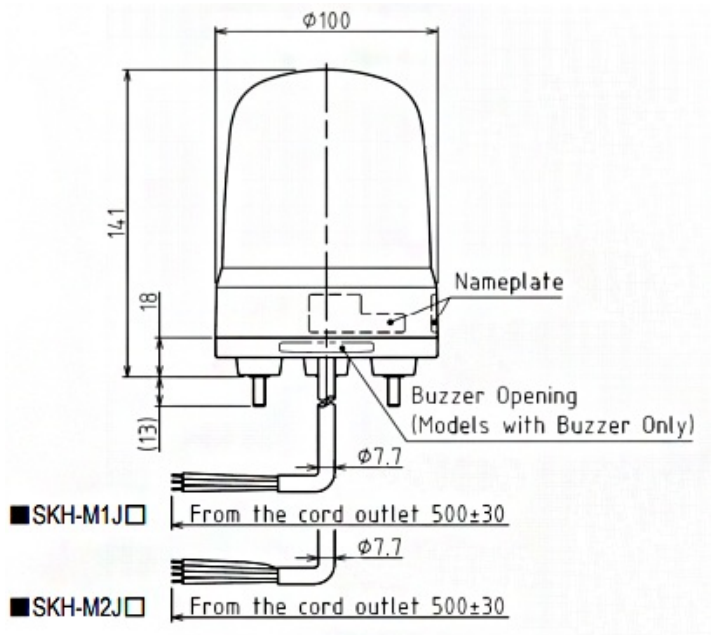

LED-BAKENS

SKH-M2J-Y

LED-zwaailicht | Ø100mm | 100-240V AC | kabel
| geel

Specificaties

Afmetingen	Ø100mm x 141mm
Bedrijfsspanning	90-250V AC
Bijzonderheden	Roteert 120x/minuut
CE-certificaat	Ja
Certificaten, keurmerken, markeringen	CE, cULus, EAC, KC
Gebruikstemperatuur	-10°C tot +50°C
Gewicht	360g
IP-aanduiding	IP23 / IP65 met rubberen afdichting
Kabellengte	500mm
Kleur lens	Geel
Levensduur LEDs	100 000h
Lichteffecten	Roteren

Lichtsterkte	8000cd
Materiaal	Polycarbonaat
Merk	Patlite
Montage- en aansluittype	3-schroevenmontage/kabel
Nominale spanning	100-240V AC (50/60Hz)
Nominale stroom	100V AC 0,07A / 240V AC 0,04A
Relatieve luchtvochtigheid	Minder dan 90% (geen condensatie) bij 20°C
Slagvastheid	4,5G
Spanning	115V AC / 230V AC
Type	Vooraf geconfigureerd
UL-certificaat	Ja