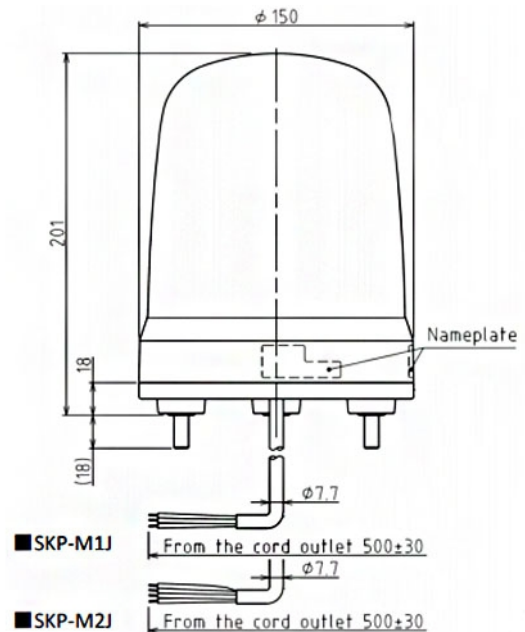

LED-BAKENS

SKP-M1J-B

LED-zwaailicht | Ø150mm | 12-24V DC | kabel | blauw

Specificaties

Afmetingen	Ø150mm x 201mm
Bedrijfsspanning	10-30V DC
Bijzonderheden	Roteert 120x/minuut
CE-certificaat	Ja
Certificaten, keurmerken, markeringen	CE, cULus, EAC, KC
Gebruikstemperatuur	-10°C tot +50°C
Gewicht	670g
IP-aanduiding	IP23
Kabellengte	500mm
Kleur lens	Blauw
Levensduur LEDs	100 000h
Lichteffecten	Roteren

Lichtsterkte	13 400cd
Materiaal	Polycarbonaat
Merk	Patlite
Montage- en aansluittype	3-schroevenmontage/kabel
Nominale spanning	12-24V DC
Nominale stroom	12V DC 0,21A / 24V DC 0,12A
Relatieve luchtvochtigheid	Minder dan 90% (geen condensatie) bij 20°C
Slagvastheid	4,5G
Spanning	12V DC / 24V DC
Type	Vooraf geconfigureerd
UL-certificaat	Ja