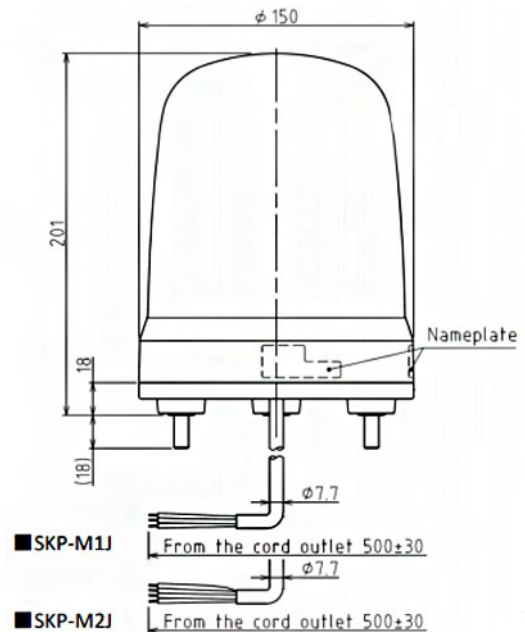

LED-BAKENS

SKP-M1J-R

LED-zwaailicht | Ø150mm | 12-24V DC | kabel | rood

Specificaties

Afmetingen	Ø150mm x 201mm	Lichtsterkte	18 000cd
Bedrijfsspanning	10-30V DC	Materiaal	Polycarbonaat
Bijzonderheden	Roteert 120x/ minuut	Merk	Patlite
CE-certificaat	Ja	Montage- en aansluittype	3-schroevenmontage/kabel
Certificaten, keurmerken, markeringen	CE, cULus, EAC, KC	Nominale spanning	12-24V DC
Gebruikstemperatuur	-10°C tot +50°C	Nominale stroom	12V DC 0,21A / 24V DC 0,12A
Gewicht	670g	Relatieve luchtvochtigheid	Minder dan 90% (geen condensatie) bij 20°C
IP-aanduiding	IP23	Slagvastheid	4,5G
Kabellengte	500mm	Spanning	12V DC / 24V DC
Kleur lens	Rood	Type	Vooraf geconfigureerd
Levensduur LEDs	100 000h	UL-certificaat	Ja
Lichteffecten	Roteren		