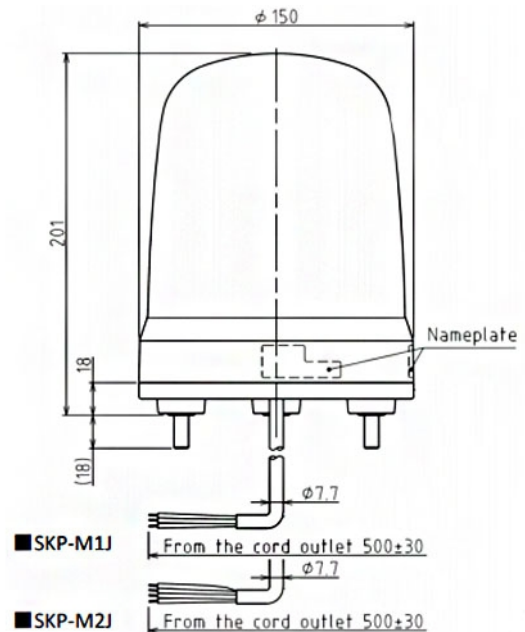

# LED-BAKENS

SKP-M1J-R

LED-zwaailicht | Ø150mm | 12-24V DC | kabel | rood

## Specificaties

Afmetingen	Ø150mm x 201mm	Lichtsterkte	18 000cd
Bedrijfsspanning	10-30V DC	Materiaal	Polycarbonaat
Bijzonderheden	Roteert 120x/minuut	Merk	Patlite
CE-certificaat	Ja	Montage- en aansluittype	3-schroevenmontage/kabel
Certificaten, keurmerken, markeringen	CE, cULus, EAC, KC	Nominale spanning	12-24V DC
Gebruikstemperatuur	-10°C tot +50°C	Nominale stroom	12V DC 0,21A / 24V DC 0,12A
Gewicht	670g	Relatieve luchtvochtigheid	Minder dan 90% (geen condensatie) bij 20°C
IP-aanduiding	IP23	Slagvastheid	4,5G
Kabellengte	500mm	Spanning	12V DC / 24V DC
Kleur lens	Rood	Type	Vooraf geconfigureerd
Levensduur LEDs	100 000h	UL-certificaat	Ja
Lichteffecten	Roteren		