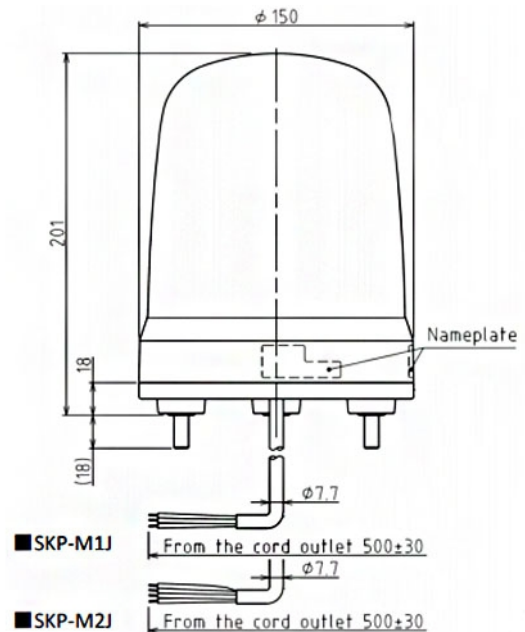

LED-BAKENS

SKP-M2J-G

LED-zwaailicht | Ø150mm | 100-240V AC | kabel | groen

Specificaties

Afmetingen	Ø150mm x 201mm
Bedrijfsspanning	90-250V AC
Bijzonderheden	Roteert 120x/minuut
CE-certificaat	Ja
Certificaten, keurmerken, markeringen	CE, cULus, EAC, KC
Gebruikstemperatuur	-10°C tot +50°C
Gewicht	700g
IP-aanduiding	IP23
Kabellengte	500mm
Kleur lens	Groen
Levensduur LEDs	100 000h
Lichteffecten	Roteren

Lichtsterkte	21 500cd
Materiaal	Polycarbonaat
Merk	Patlite
Montage- en aansluittype	3-schroevenmontage/kabel
Nominale spanning	100-240V AC (50/60Hz)
Nominale stroom	100V AC 0,07A / 240V AC 0,04A
Relatieve luchtvochtigheid	Minder dan 90% (geen condensatie) bij 20°C
Slagvastheid	4,5G
Spanning	115V AC / 230V AC
Type	Vooraf geconfigureerd
UL-certificaat	Ja