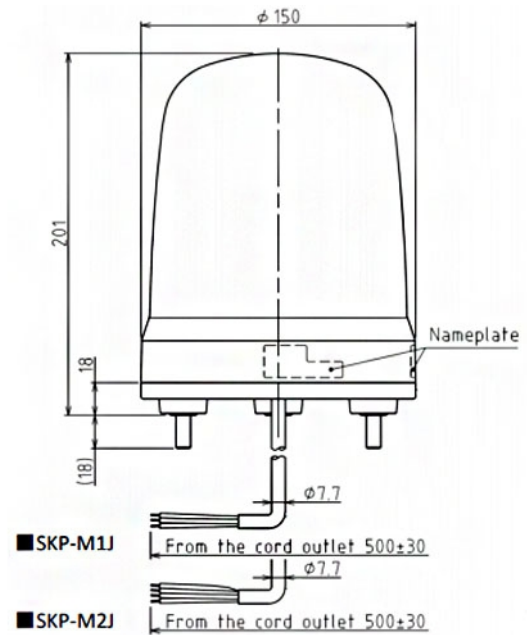

LED-BAKENS

SKP-M2J-Y

LED-zwaailicht | Ø150mm | 100-240V AC | kabel | geel

Specificaties

Afmetingen	Ø150mm x 201mm	Lichtsterkte	27 700cd
Bedrijfsspanning	90-250V AC	Materiaal	Polycarbonaat
Bijzonderheden	Roteert 120x/minuut	Merk	Patlite
CE-certificaat	Ja	Montage- en aansluittype	3-schroevenmontage/kabel
Certificaten, keurmerken, markeringen	CE, cULus, EAC, KC	Nominale spanning	100-240V AC (50/60Hz)
Gebruikstemperatuur	-10°C tot +50°C	Nominale stroom	100V AC 0,07A / 240V AC 0,04A
Gewicht	700g	Relatieve luchtvochtigheid	Minder dan 90% (geen condensatie) bij 20°C
IP-aanduiding	IP23	Slagvastheid	4,5G
Kabellengte	500mm	Spanning	115V AC / 230V AC
Kleur lens	Geel	Type	Vooraf geconfigureerd
Levensduur LEDs	100 000h	UL-certificaat	Ja
Lichteffecten	Roteren		