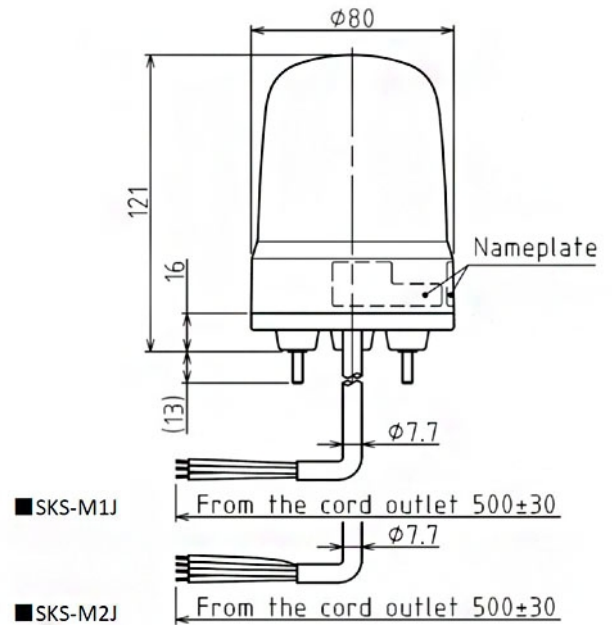

SKS-M1J-G

LED-zwaailicht | Ø80mm | 12-24V DC | kabel | groen

## Specificaties

Afmetingen	Ø80mm x 121mm
Bedrijfsspanning	10-30V DC
Bijzonderheden	Roteert 120x/minuut
CE-certificaat	Ja
Certificaten, keurmerken, markeringen	CE, cULus, EAC, KC
Gebruikstemperatuur	-10°C tot +50°C
Gewicht	240g
IP-aanduiding	IP23 / IP65 met rubberen afdichting
Kabellengte	500mm
Kleur lens	Groen
Levensduur LEDs	100 000h
Lichteffecten	Roteren

Lichtsterkte	5800cd
Materiaal	Polycarbonaat
Merk	Patlite
Montage- en aansluittype	3-schroevenmontage/kabel
Nominale spanning	12-24V DC
Nominale stroom	12V DC 0,21A / 24V DC 0,12A
Relatieve luchtvochtigheid	Minder dan 90% (geen condensatie) bij 20°C
Slagvastheid	4,5G
Spanning	12V DC / 24V DC
Type	Vooraf geconfigureerd
UL-certificaat	Ja