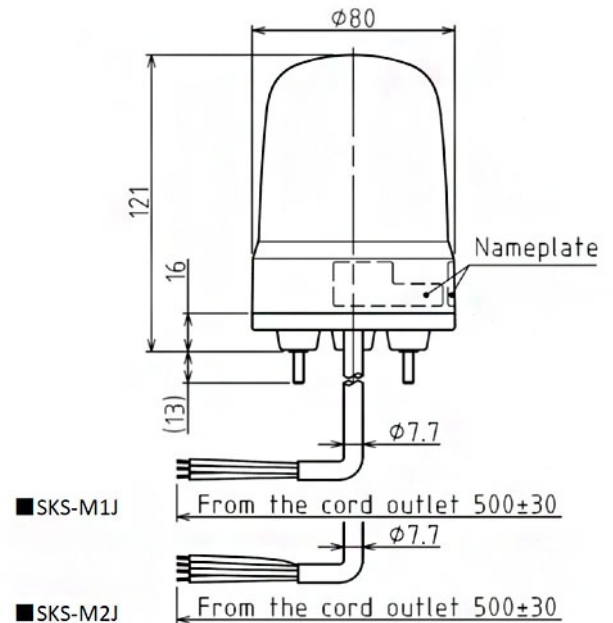

LED-BAKENS

SKS-M1J-R

LED-zwaailicht | Ø80mm | 12-24V DC | kabel | rood

Specificaties

Afmetingen	Ø80mm x 121mm
Bedrijfsspanning	10-30V DC
Bijzonderheden	Roteert 120x/minuut
CE-certificaat	Ja
Certificaten, keurmerken, markeringen	CE, cULus, EAC, KC
Gebruikstemperatuur	-10°C tot +50°C
Gewicht	240g
IP-aanduiding	IP23 / IP65 met rubberen afdichting
Kabellengte	500mm
Kleur lens	Rood
Levensduur LEDs	100 000h
Lichteffecten	Roteren

Lichtsterkte	5300cd
Materiaal	Polycarbonaat
Merk	Patlite
Montage- en aansluittype	3-schroevenmontage/kabel
Nominale spanning	12-24V DC
Nominale stroom	12V DC 0,21A / 24V DC 0,12A
Relatieve luchtvochtigheid	Minder dan 90% (geen condensatie) bij 20°C
Slagvastheid	4,5G
Spanning	12V DC / 24V DC
Type	Vooraf geconfigureerd
UL-certificaat	Ja