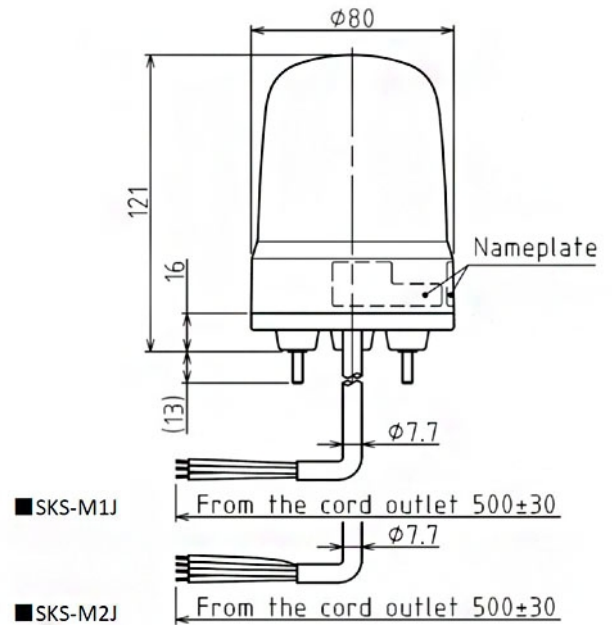

SKS-M2J-B

LED-zwaailicht | Ø80mm | 100-240V AC | kabel | blauw

## Specificaties

Afmetingen	Ø80mm x 121mm
Bedrijfsspanning	90-250V AC
Bijzonderheden	Roteert 120x/minuut
CE-certificaat	Ja
Certificaten, keurmerken, markeringen	CE, cULus, EAC, KC
Gebruikstemperatuur	-10°C tot +50°C
Gewicht	270g
IP-aanduiding	IP23 / IP65 met rubberen afdichting
Kabellengte	500mm
Kleur lens	Blauw
Levensduur LEDs	100 000h
Lichteffecten	Roteren

Lichtsterkte	4000cd
Materiaal	Polycarbonaat
Merk	Patlite
Montage- en aansluittype	3-schroevenmontage/kabel
Nominale spanning	100-240V AC (50/60Hz)
Nominale stroom	100V AC 0,07A / 240V AC 0,04A
Relatieve luchtvochtigheid	Minder dan 90% (geen condensatie) bij 20°C
Slagvastheid	4,5G
Spanning	115V AC / 230V AC
Type	Vooraf geconfigureerd
UL-certificaat	Ja