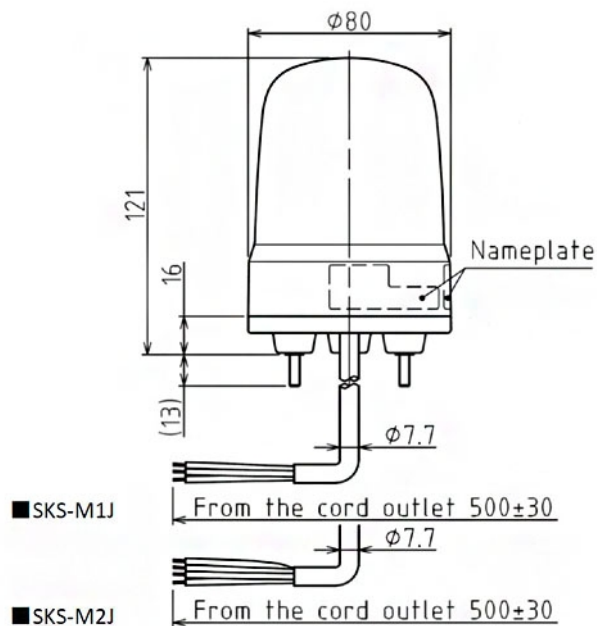

SKS-M2J-G

LED-zwaailicht | Ø80mm | 100-240V AC | kabel | groen

## Specificaties

Afmetingen	Ø80mm x 121mm
Bedrijfsspanning	90-250V AC
Bijzonderheden	Roteert 120x/minuut
CE-certificaat	Ja
Certificaten, keurmerken, markeringen	CE, cULus, EAC, KC
Gebruikstemperatuur	-10°C tot +50°C
Gewicht	270g
IP-aanduiding	IP23 / IP65 met rubberen afdichting
Kabellengte	500mm
Kleur lens	Groen
Levensduur LEDs	100 000h
Lichteffecten	Roteren

Lichtsterkte	5800cd
Materiaal	Polycarbonaat
Merk	Patlite
Montage- en aansluittype	3-schroevenmontage/kabel
Nominale spanning	100-240V AC (50/60Hz)
Nominale stroom	100V AC 0,07A / 240V AC 0,04A
Relatieve luchtvochtigheid	Minder dan 90% (geen condensatie) bij 20°C
Slagvastheid	4,5G
Spanning	115V AC / 230V AC
Type	Vooraf geconfigureerd
UL-certificaat	Ja