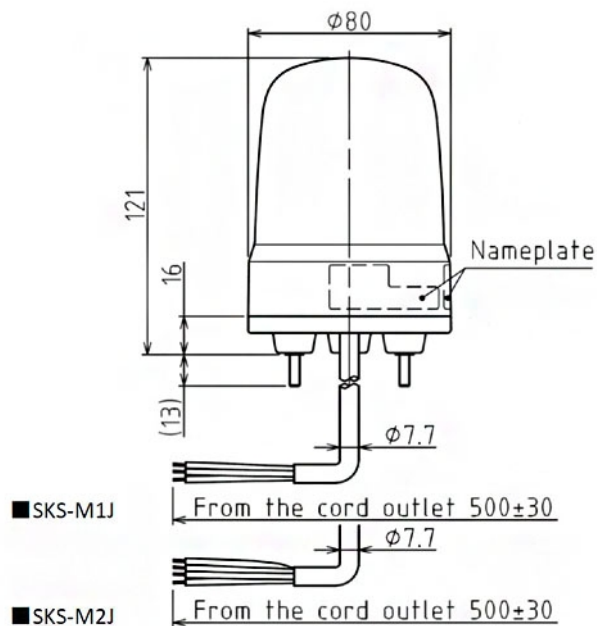

SKS-M2J-R

LED-zwaailicht | Ø80mm | 100-240V AC | kabel | rood

## Specificaties

Afmetingen	Ø80mm x 121mm
Bedrijfsspanning	90-250V AC
Bijzonderheden	Roteert 120x/minuut
CE-certificaat	Ja
Certificaten, keurmerken, markeringen	CE, cULus, EAC, KC
Gebruikstemperatuur	-10°C tot +50°C
Gewicht	270g
IP-aanduiding	IP23 / IP65 met rubberen afdichting
Kabellengte	500mm
Kleur lens	Rood
Levensduur LEDs	100 000h
Lichteffecten	Roteren

Lichtsterkte	5300cd
Materiaal	Polycarbonaat
Merk	Patlite
Montage- en aansluittype	3-schroevenmontage/kabel
Nominale spanning	100-240V AC (50/60Hz)
Nominale stroom	100V AC 0,07A / 240V AC 0,04A
Relatieve luchtvochtigheid	Minder dan 90% (geen condensatie) bij 20°C
Slagvastheid	4,5G
Spanning	115V AC / 230V AC
Type	Vooraf geconfigureerd
UL-certificaat	Ja