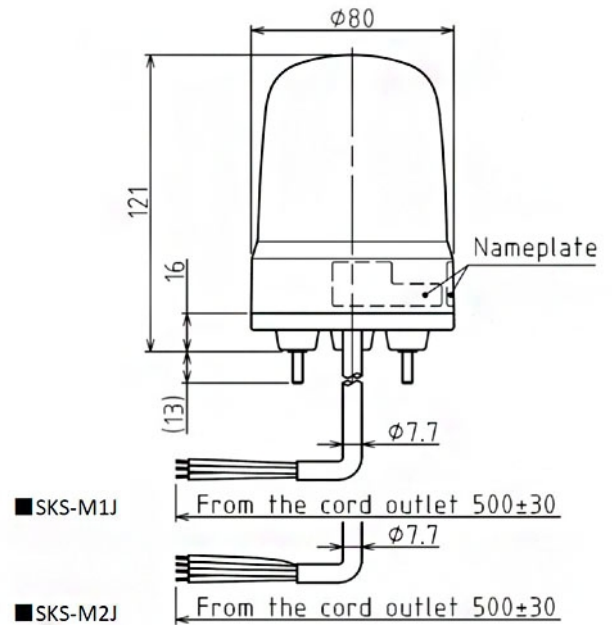

LED-BAKENS

SKS-M2J-Y

LED-zwaailicht | Ø80mm | 100-240V AC | kabel | geel

Specificaties

Afmetingen	Ø80mm x 121mm
Bedrijfsspanning	90-250V AC
Bijzonderheden	Roteert 120x/minuut
CE-certificaat	Ja
Certificaten, keurmerken, markeringen	CE, cULus, EAC, KC
Gebruikstemperatuur	-10°C tot +50°C
Gewicht	270g
IP-aanduiding	IP23 / IP65 met rubberen afdichting
Kabellengte	500mm
Kleur lens	Geel
Levensduur LEDs	100 000h
Lichteffecten	Roteren

Lichtsterkte	7400cd
Materiaal	Polycarbonaat
Merk	Patlite
Montage- en aansluittype	3-schroevenmontage/kabel
Nominale spanning	100-240V AC (50/60Hz)
Nominale stroom	100V AC 0,07A / 240V AC 0,04A
Relatieve luchtvochtigheid	Minder dan 90% (geen condensatie) bij 20°C
Slagvastheid	4,5G
Spanning	115V AC / 230V AC
Type	Vooraf geconfigureerd
UL-certificaat	Ja