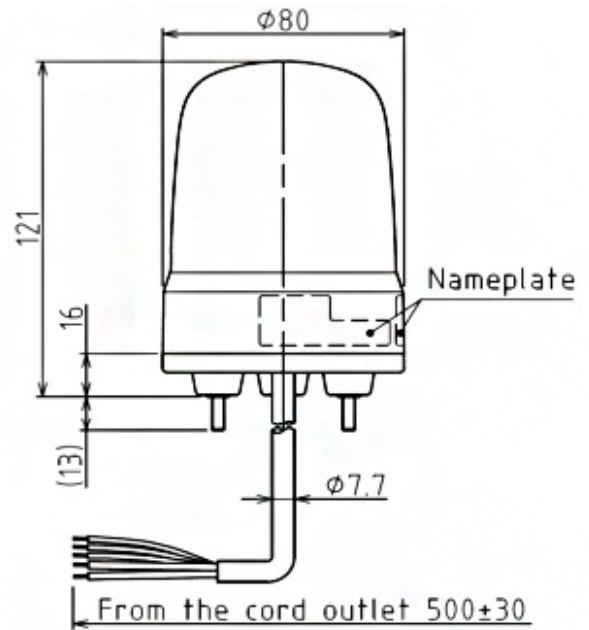

LED-BAKENS

SL08-M1JN-G

LED baken | status/flitsen | Ø80mm | 12-24V DC | kabel | groen

Specificaties

Afmetingen	Ø80mm x 121mm
Bedrijfsspanning	10-30V DC
Bijzonderheden	Knippert 180x/ minuut of flitst 120x/ minuut
CE-certificaat	Ja
Certificaten, keurmerken, markeringen	CE, cULus, EAC, KC
Gebruikstemperatuur	-20°C tot +50°C
Gewicht	250g
IP-aanduiding	IP23 / IP65 met rubberen afdichting
Kabellengte	500mm
Kleur lens	Groen
Levensduur LEDs	100 000h
Lichteffecten	Continu, knipperen en flits

Lichtsterkte	65cd
Materiaal	Polycarbonaat
Merk	Patlite
Montage- en aansluittype	3-schroevenmontage/kabel
Nominale spanning	12-24V DC
Nominale stroom	12V DC 0,22A / 24V DC 0,12A
Relatieve luchtvochtigheid	Minder dan 90% (geen condensatie) bij 20°C
Slagvastheid	4,5G
Spanning	12V DC / 24V DC
Type	Vooraf geconfigureerd
UL-certificaat	Ja