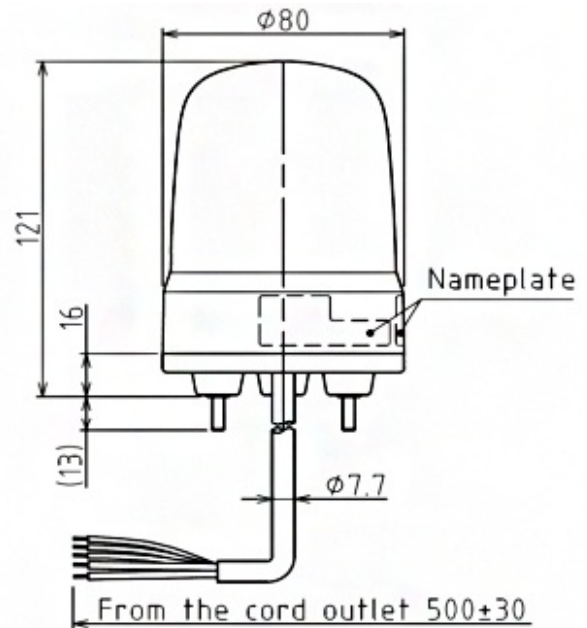

LED-BAKENS

SL08-M1JN-Y

LED baken | status/flitsen | Ø80mm | 12-24V DC | kabel | geel

Specificaties

Afmetingen	Ø80mm x 121mm
Bedrijfsspanning	10-30V DC
Bijzonderheden	Knippert 180x/minuut of flitst 120x/minuut
CE-certificaat	Ja
Certificaten, keurmerken, markeringen	CE, cULus, EAC, KC
Gebruikstemperatuur	-20°C tot +50°C
Gewicht	250g
IP-aanduiding	IP23 / IP65 met rubberen afdichting
Kabellengte	500mm
Kleur lens	Geel
Levensduur LEDs	100 000h
Lichteffecten	Continu, knipperen en flits

Lichtsterkte	85cd
Materiaal	Polycarbonaat
Merk	Patlite
Montage- en aansluittype	3-schroevenmontage/kabel
Nominale spanning	12-24V DC
Nominale stroom	12V DC 0,22A / 24V DC 0,12A
Relatieve luchtvochtigheid	Minder dan 90% (geen condensatie) bij 20°C
Slagvastheid	4,5G
Spanning	12V DC / 24V DC
Type	Vooraf geconfigureerd
UL-certificaat	Ja