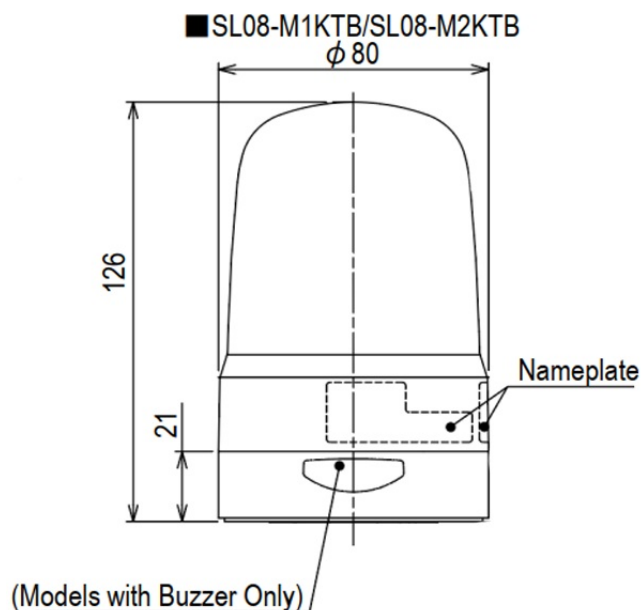

LED-BAKENS

SL08-M1KTB-B

LED baken | status/flitsen | Ø80mm | 12-24V DC | aansluitklem | blauw

Specificaties

Afmetingen	Ø80mm x 126mm
Bedrijfsspanning	10-30V DC
Bijzonderheden	Knippert 180x/ minuut of flitst 120x/ minuut
CE-certificaat	Ja
Certificaten, keurmerken, markeringen	CE, cULus, EAC, KC
Gebruikstemperatuur	-20°C tot +50°C
Geluidsniveau (max.)	86dB(A) @ 1m
Gewicht	240g
IP-aanduiding	IP66
Kabellengte	500mm
Kleur lens	Blauw
Levensduur LEDs	100 000h
Lichteffecten	Continu, knipperen en flits
Lichtsterkte	35cd

Materiaal	Polycarbonaat
Merk	Patlite
Montage- en aansluittype	2-gatenmontage/aansluitklem
Nominale spanning	12-24V DC
Nominale stroom	12V DC 0,24A / 24V DC 0,14A
Relatieve luchtvochtigheid	Minder dan 90% (geen condensatie) bij 20°C
Slagvastheid	4,5G
Spanning	12V DC / 24V DC
Type	Vooraf geconfigureerd
UL-certificaat	Ja
Zoemer	Ja