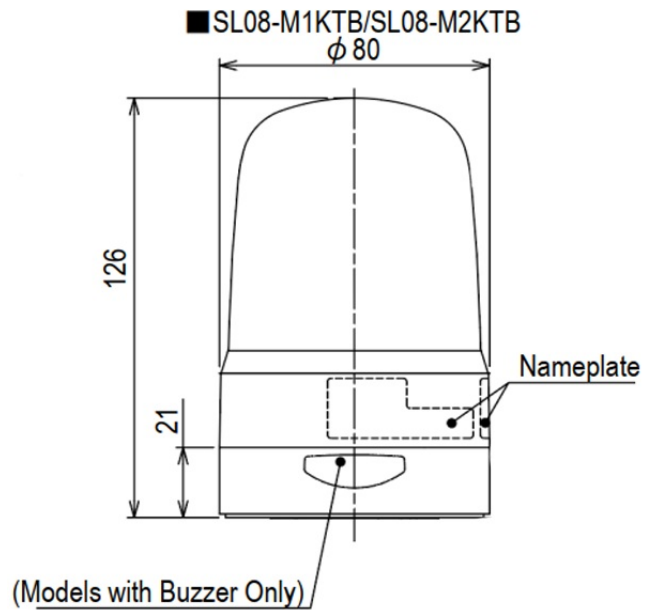

LED-BAKENS

SL08-M1KTB-R

LED baken | status/flitsen | Ø80mm | 12-24V DC | aansluitklem | rood

Specificaties

Afmetingen	Ø80mm x 126mm
Bedrijfsspanning	10-30V DC
Bijzonderheden	Knippert 180x/minuut of flitst 120x/minuut
CE-certificaat	Ja
Certificaten, keurmerken, markeringen	CE, cULus, EAC, KC
Gebruikstemperatuur	-20°C tot +50°C
Geluidsniveau (max.)	86dB(A) @ 1m
Gewicht	240g
IP-aanduiding	IP66
Kabellengte	500mm
Kleur lens	Rood
Levensduur LEDs	100 000h
Lichteffecten	Continu, knipperen en flits
Lichtsterkte	70cd

Materiaal	Polycarbonaat
Merk	Patlite
Montage- en aansluittype	2-gatenmontage/aansluitklem
Nominale spanning	12-24V DC
Nominale stroom	12V DC 0,24A / 24V DC 0,14A
Relatieve luchtvochtigheid	Minder dan 90% (geen condensatie) bij 20°C
Slagvastheid	4,5G
Spanning	12V DC / 24V DC
Type	Vooraf geconfigureerd
UL-certificaat	Ja
Zoemer	Ja