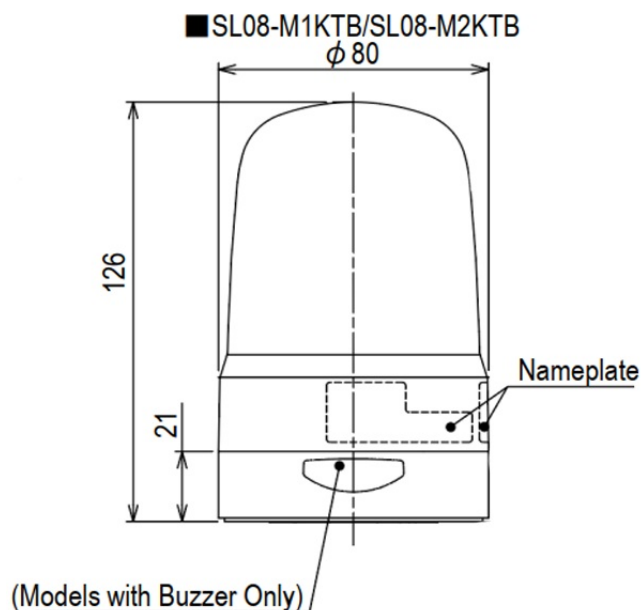

LED-BAKENS

SL08-M1KTB-Y

LED baken | status/flitsen | Ø80mm | 12-24V DC | aansluitklem | geel

Specificaties

Afmetingen	Ø80mm x 126mm
Bedrijfsspanning	10-30V DC
Bijzonderheden	Knippert 180x/ minuut of flitst 120x/ minuut
CE-certificaat	Ja
Certificaten, keurmerken, markeringen	CE, cULus, EAC, KC
Gebruikstemperatuur	-20°C tot +50°C
Geluidsniveau (max.)	86dB(A) @ 1m
Gewicht	240g
IP-aanduiding	IP66
Kabellengte	500mm
Kleur lens	Geel
Levensduur LEDs	100 000h
Lichteffecten	Continu, knipperen en flits
Lichtsterkte	85cd

Materiaal	Polycarbonaat
Merk	Patlite
Montage- en aansluittype	2-gatenmontage/aansluitklem
Nominale spanning	12-24V DC
Nominale stroom	12V DC 0,24A / 24V DC 0,14A
Relatieve luchtvochtigheid	Minder dan 90% (geen condensatie) bij 20°C
Slagvastheid	4,5G
Spanning	12V DC / 24V DC
Type	Vooraf geconfigureerd
UL-certificaat	Ja
Zoemer	Ja