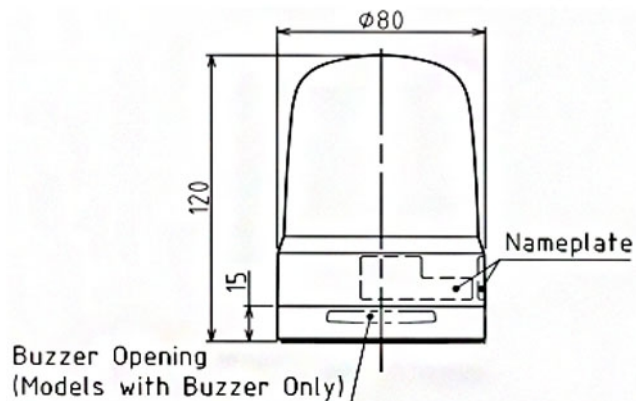

LED-BAKENS

SL08-MIKTN-B

LED baken | status/flitsen | Ø80mm | 12-24V DC | aansluitklem | blauw

Specificaties

Afmetingen	Ø80mm x 120mm
Bedrijfsspanning	10-30V DC
Bijzonderheden	Knippert 180x/ minuut of flitst 120x/ minuut
CE-certificaat	Ja
Certificaten, keurmerken, markeringen	CE, cULus, EAC, KC
Gebruikstemperatuur	-20°C tot +50°C
Gewicht	230g
IP-aanduiding	IP66
Kabellengte	500mm
Kleur lens	Blauw
Levensduur LEDs	100 000h
Lichteffecten	Continu, knipperen en flits

Lichtsterkte	35cd
Materiaal	Polycarbonaat
Merk	Patlite
Montage- en aansluittype	2-gatenmontage/aansluitklem
Nominale spanning	12-24V DC
Nominale stroom	12V DC 0,22A / 24V DC 0,12A
Relatieve luchtvochtigheid	Minder dan 90% (geen condensatie) bij 20°C
Slagvastheid	4,5G
Spanning	12V DC / 24V DC
Type	Vooraf geconfigureerd
UL-certificaat	Ja