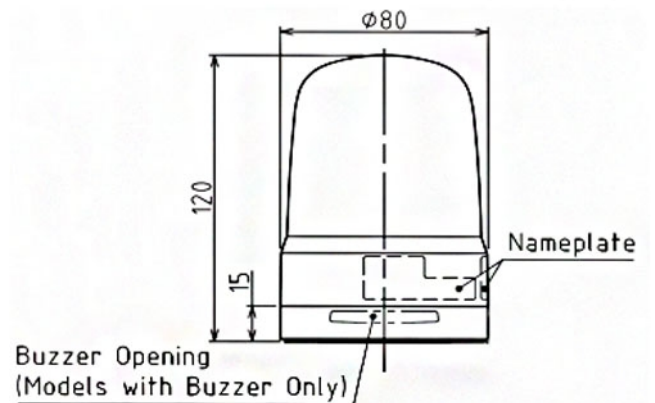

LED-BAKENS

SL08-MIKTN-R

LED baken | status/flitsen | Ø80mm | 12-24V DC | aansluitklem | rood

Specificaties

Afmetingen	Ø80mm x 120mm
Bedrijfsspanning	10-30V DC
Bijzonderheden	Knippert 180x/ minuut of flitst 120x/ minuut
CE-certificaat	Ja
Certificaten, keurmerken, markeringen	CE, cULus, EAC, KC
Gebruikstemperatuur	-20°C tot +50°C
Gewicht	230g
IP-aanduiding	IP66
Kabellengte	500mm
Kleur lens	Rood
Levensduur LEDs	100 000h
Lichteffecten	Continu, knipperen en flits

Lichtsterkte	70cd
Materiaal	Polycarbonaat
Merk	Patlite
Montage- en aansluittype	2-gatenmontage/aansluitklem
Nominale spanning	12-24V DC
Nominale stroom	12V DC 0,22A / 24V DC 0,12A
Relatieve luchtvochtigheid	Minder dan 90% (geen condensatie) bij 20°C
Slagvastheid	4,5G
Spanning	12V DC / 24V DC
Type	Vooraf geconfigureerd
UL-certificaat	Ja