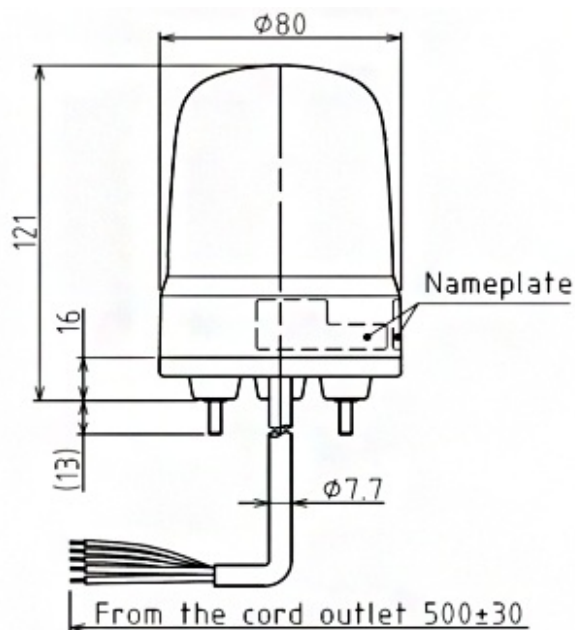

LED-BAKENS

SL08-M2JN-Y

LED baken | status/flitsen | Ø80mm | 100-240V AC
| kabel | geel

Specificaties

Afmetingen	Ø80mm x 121mm
Bedrijfsspanning	90-250V AC
Bijzonderheden	Knippert 180x/ minuut of flitst 120x/ minuut
CE-certificaat	Ja
Certificaten, keurmerken, markeringen	CE, cULus, EAC, KC
Gebruikstemperatuur	-20°C tot +50°C
Gewicht	280g
IP-aanduiding	IP23 / IP65 met rubberen afdichting
Kabellengte	500mm
Kleur lens	Geel
Levensduur LEDs	100 000h
Lichteffecten	Continu, knipperen en flits

Lichtsterkte	85cd
Materiaal	Polycarbonaat
Merk	Patlite
Montage- en aansluittype	3-schroevenmontage/kabel
Nominale spanning	100-240V AC (50/60Hz)
Nominale stroom	100V AC 0,08A / 240V AC 0,04A
Relatieve luchtvochtigheid	Minder dan 90% (geen condensatie) bij 20°C
Slagvastheid	4,5G
Spanning	115V AC / 230V AC
Type	Vooraf geconfigureerd
UL-certificaat	Ja