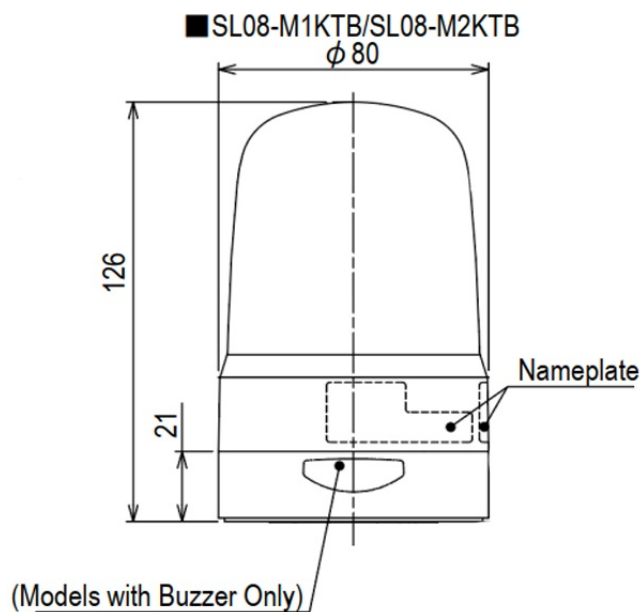

# LED-BAKENS

SL08-M2KTB-G

LED baken | status/flitsen | Ø80mm | 100-240V AC  
| aansluitklem | groen

## Specificaties

Afmetingen	Ø80mm x 126mm
Bedrijfsspanning	90-250V AC
Bijzonderheden	Knippert 180x/minuut of flitst 120x/minuut
CE-certificaat	Ja
Certificaten, keurmerken, markeringen	CE, cULus, EAC, KC
Gebruikstemperatuur	-20°C tot +50°C
Geluidsniveau (max.)	86dB(A) @ 1m
Gewicht	270g
IP-aanduiding	IP66
Kabellengte	500mm
Kleur lens	Groen
Levensduur LEDs	100 000h
Lichteffecten	Continu, knipperen en flits
Lichtsterkte	65cd

Materiaal	Polycarbonaat
Merk	Patlite
Montage- en aansluittype	2-gatenmontage/aansluitklem
Nominale spanning	100-240V AC (50/60Hz)
Nominale stroom	100V AC 0,09A / 240V AC 0,05A
Relatieve luchtvochtigheid	Minder dan 90% (geen condensatie) bij 20°C
Slagvastheid	4,5G
Spanning	115V AC / 230V AC
Type	Vooraf geconfigureerd
UL-certificaat	Ja
Zoemer	Ja