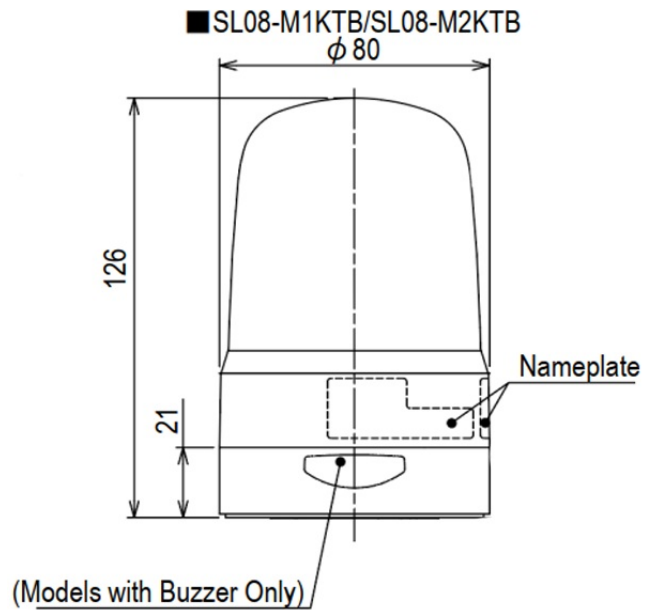

LED-BAKENS

SL08-M2KTB-R

LED baken | status/flitsen | Ø80mm | 100-240V AC
| aansluitklem | rood

Specificaties

Afmetingen	Ø80mm x 126mm
Bedrijfsspanning	90-250V AC
Bijzonderheden	Knippert 180x/minuut of flitst 120x/minuut
CE-certificaat	Ja
Certificaten, keurmerken, markeringen	CE, cULus, EAC, KC
Gebruikstemperatuur	-20°C tot +50°C
Geluidsniveau (max.)	86dB(A) @ 1m
Gewicht	270g
IP-aanduiding	IP66
Kabellengte	500mm
Kleur lens	Rood
Levensduur LEDs	100 000h
Lichteffecten	Continu, knipperen en flits
Lichtsterkte	70cd

Materiaal	Polycarbonaat
Merk	Patlite
Montage- en aansluittype	2-gatenmontage/aansluitklem
Nominale spanning	100-240V AC (50/60Hz)
Nominale stroom	100V AC 0,09A / 240V AC 0,05A
Relatieve luchtvochtigheid	Minder dan 90% (geen condensatie) bij 20°C
Slagvastheid	4,5G
Spanning	115V AC / 230V AC
Type	Vooraf geconfigureerd
UL-certificaat	Ja
Zoemer	Ja