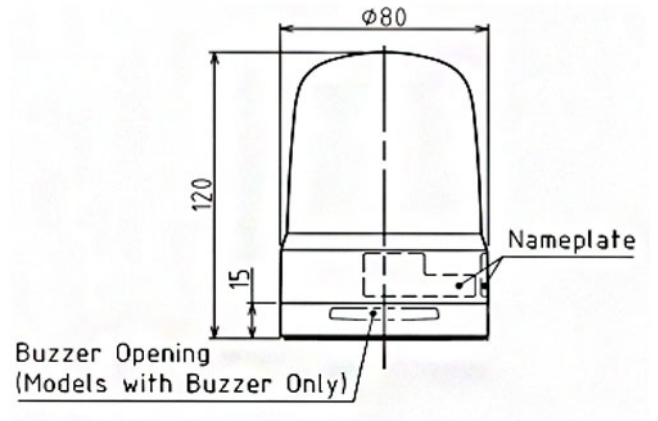

# LED-BAKENS

SL08-M2KTN-Y

LED baken | status/flitsen | Ø80mm | 100-240V AC  
| aansluitklem | geel

## Specificaties

Afmetingen	Ø80mm x 120mm
Bedrijfsspanning	90-250V AC
Bijzonderheden	Knippert 180x/ minuut of flitst 120x/ minuut
CE-certificaat	Ja
Certificaten, keurmerken, markeringen	CE, cULus, EAC, KC
Gebruikstemperatuur	-20°C tot +50°C
Gewicht	260g
IP-aanduiding	IP66
Kabellengte	500mm
Kleur lens	Geel
Levensduur LEDs	100 000h
Lichteffecten	Continu, knipperen en flits

Lichtsterkte	85cd
Materiaal	Polycarbonaat
Merk	Patlite
Montage- en aansluittype	2-gatenmontage/aansluitklem
Nominale spanning	100-240V AC (50/60Hz)
Nominale stroom	100V AC 0,08A / 240V AC 0,04A
Relatieve luchtvochtigheid	Minder dan 90% (geen condensatie) bij 20°C
Slagvastheid	4,5G
Spanning	115V AC / 230V AC
Type	Vooraf geconfigureerd
UL-certificaat	Ja