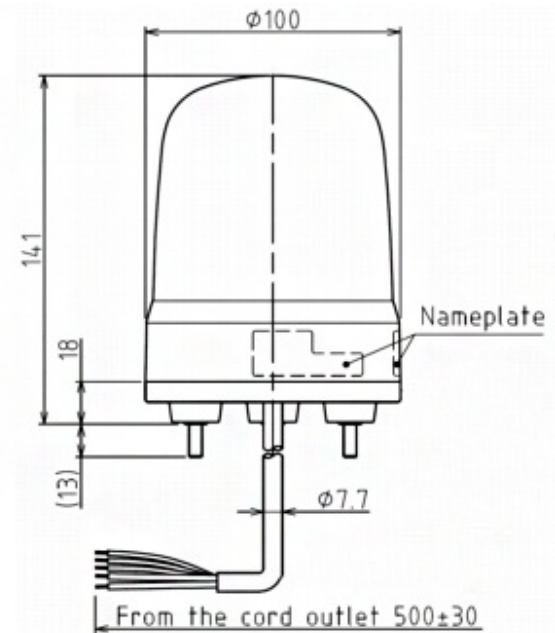

LED-BAKENS

SL10-MIJN-R

LED-baken | status/flitsen | Ø100mm | 12-24V DC | kabel | rood

Specificaties

Afmetingen	Ø100mm x 141mm
Bedrijfsspanning	10-30V DC
Bijzonderheden	Knippert 180x/minuut of flitst 120x/minuut
CE-certificaat	Ja
Certificaten, keurmerken, markeringen	CE, cULus, EAC, KC
Gebruikstemperatuur	-20°C tot +50°C
Gewicht	370g
IP-aanduiding	IP23 / IP65 met rubberen afdichting
Kabellengte	500mm
Kleur lens	Rood
Levensduur LEDs	100 000h
Lichteffecten	Continu, knipperen en flits

Lichtsterkte	85cd
Materiaal	Polycarbonaat
Merk	Patlite
Montage- en aansluittype	3-schroevenmontage/kabel
Nominale spanning	12-24V DC
Nominale stroom	12V DC 0,22A / 24V DC 0,12A
Relatieve luchtvochtigheid	Minder dan 90% (geen condensatie) bij 20°C
Slagvastheid	4,5G
Spanning	12V DC / 24V DC
Type	Vooraf geconfigureerd
UL-certificaat	Ja