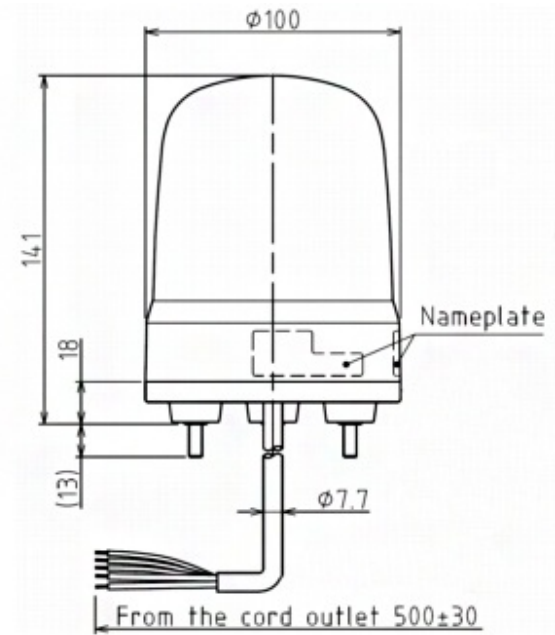

# LED-BAKENS

SL10-MIJN-Y

LED-baken | status/flitsen | Ø100mm | 12-24V DC | kabel | geel

## Specificaties

Afmetingen	Ø100mm x 141mm
Bedrijfsspanning	10-30V DC
Bijzonderheden	Knippert 180x/ minuut of flitst 120x/ minuut
CE-certificaat	Ja
Certificaten, keurmerken, markeringen	CE, cULus, EAC, KC
Gebruikstemperatuur	-20°C tot +50°C
Gewicht	370g
IP-aanduiding	IP23 / IP65 met rubberen afdichting
Kabellengte	500mm
Kleur lens	Geel
Levensduur LEDs	100 000h
Lichteffecten	Continu, knipperen en flits

Lichtsterkte	100cd
Materiaal	Polycarbonaat
Merk	Patlite
Montage- en aansluittype	3-schroevenmontage/kabel
Nominale spanning	12-24V DC
Nominale stroom	12V DC 0,22A / 24V DC 0,12A
Relatieve luchtvochtigheid	Minder dan 90% (geen condensatie) bij 20°C
Slagvastheid	4,5G
Spanning	12V DC / 24V DC
Type	Vooraf geconfigureerd
UL-certificaat	Ja