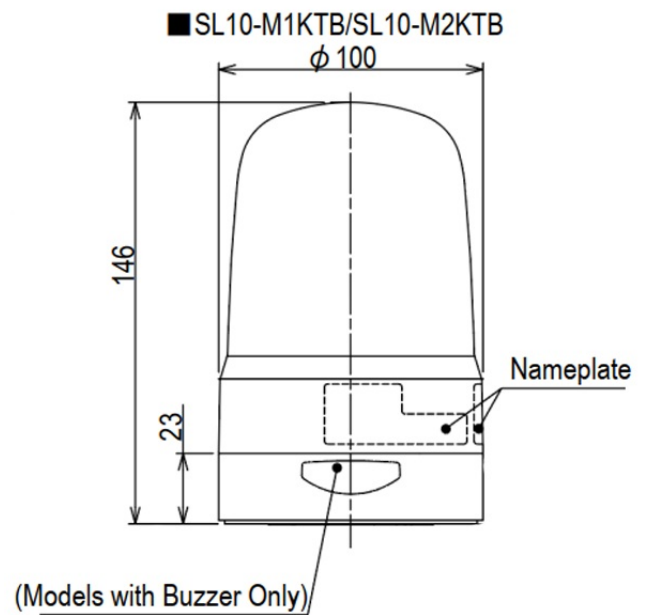

LED-BAKENS

SL10-M1KTB-Y

LED-baken | status/flitsen | Ø100mm | 12-24V DC | aansluitklem | zoemer | geel

Specificaties

Afmetingen	Ø100mm x 146mm
Bedrijfsspanning	10-30V DC
Bijzonderheden	Knippert 180x/ minuut of flitst 120x/ minuut
CE-certificaat	Ja
Certificaten, keurmerken, markeringen	CE, cULus, EAC, KC
Gebruikstemperatuur	-20°C tot +50°C
Geluidsniveau (max.)	88dB(A) @ 1m
Gewicht	370g
IP-aanduiding	IP66
Kabellengte	500mm
Kleur lens	Geel
Levensduur LEDs	100 000h
Lichteffecten	Continu, knipperen en flits
Lichtsterkte	100cd

Materiaal	Polycarbonaat
Merk	Patlite
Montage- en aansluittype	2-gatenmontage/aansluitklem
Nominale spanning	12-24V DC
Nominale stroom	12V DC 0,22A / 24V DC 0,12A
Relatieve luchtvochtigheid	Minder dan 90% (geen condensatie) bij 20°C
Slagvastheid	4,5G
Spanning	12V DC / 24V DC
Type	Vooraf geconfigureerd
UL-certificaat	Ja
Zoemer	Ja