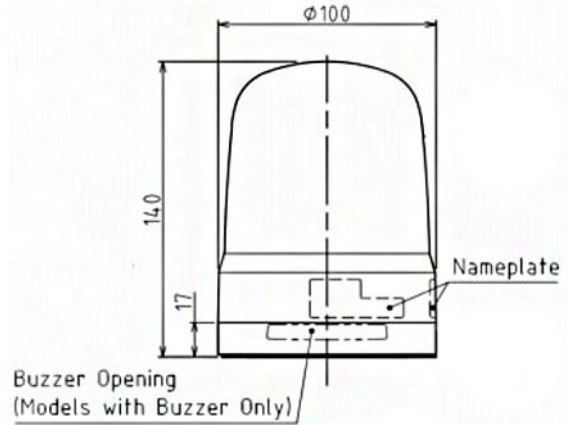

LED-BAKENS

SL10-MIKTN-B

LED-baken | status/flitsen | Ø100mm | 12-24V DC | aansluitklem | blauw

Specificaties

Afmetingen	Ø100mm x 140mm	Lichtsterkte	45cd
Bedrijfsspanning	10-30V DC	Materiaal	Polycarbonaat
Bijzonderheden	Knippert 180x/ minuut of flitst 120x/ minuut	Merk	Patlite
CE-certificaat	Ja	Montage- en aansluittype	2-gatenmontage/aansluitklem
Certificaten, keurmerken, markeringen	CE, cULus, EAC, KC	Nominale spanning	12-24V DC
Gebruikstemperatuur	-20°C tot +50°C	Nominale stroom	12V DC 0,22A / 24V DC 0,12A
Gewicht	360g	Relatieve luchtvochtigheid	Minder dan 90% (geen condensatie) bij 20°C
IP-aanduiding	IP66	Slagvastheid	4,5G
Kabellengte	500mm	Spanning	12V DC / 24V DC
Kleur lens	Blauw	Type	Vooraf geconfigureerd
Levensduur LEDs	100 000h	UL-certificaat	Ja
Lichteffecten	Continu, knipperen en flits		