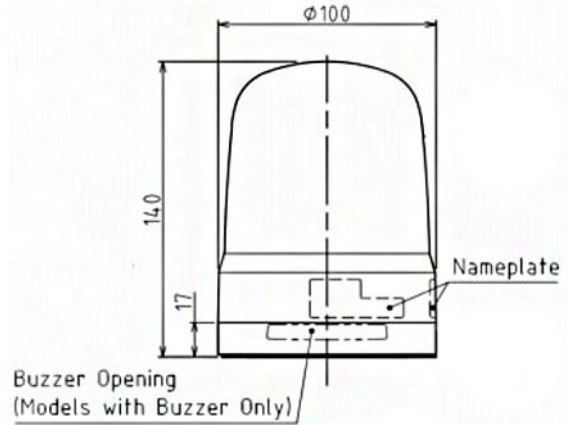

LED-BAKENS

SL10-M1KTN-G

LED baken | Ø100mm | 12-24V DC | aansluitklem | groen

Specificaties

Afmetingen	Ø100mm x 140mm
Bedrijfsspanning	10-30V DC
Bijzonderheden	Knippert 180x/ minuut of flitst 120x/ minuut
CE-certificaat	Ja
Certificaten, keurmerken, markeringen	CE, cULus, EAC, KC
Gebruikstemperatuur	-20°C tot +50°C
Gewicht	360g
IP-aanduiding	IP66
Kabellengte	500mm
Kleur lens	Groen
Levensduur LEDs	100 000h
Lichteffecten	Continu, knipperen en flits

Lichtsterkte	80cd
Materiaal	Polycarbonaat
Merk	Patlite
Montage- en aansluittype	2-gatenmontage/aansluitklem
Nominale spanning	12-24V DC
Nominale stroom	12V DC 0,22A / 24V DC 0,12A
Relatieve luchtvochtigheid	Minder dan 90% (geen condensatie) bij 20°C
Slagvastheid	4,5G
Spanning	12V DC / 24V DC
Type	Vooraf geconfigureerd
UL-certificaat	Ja