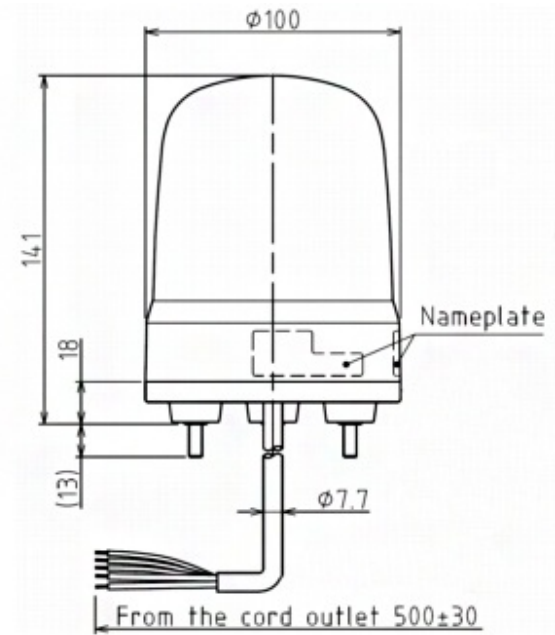

# LED-BAKENS

SL10-M2JN-Y

LED-baken | status/flitsen | Ø100mm | 100-240V AC  
| kabel | geel

## Specificaties

Afmetingen	Ø100mm x 141mm
Bedrijfsspanning	90-250V AC
Bijzonderheden	Knippert 180x/ minuut of flitst 120x/ minuut
CE-certificaat	Ja
Certificaten, keurmerken, markeringen	CE, cULus, EAC, KC
Gebruikstemperatuur	-20°C tot +50°C
Gewicht	400g
IP-aanduiding	IP23 / IP65 met rubberen afdichting
Kabellengte	500mm
Kleur lens	Geel
Levensduur LEDs	100 000h
Lichteffecten	Continu, knipperen en flits

Lichtsterkte	100cd
Materiaal	Polycarbonaat
Merk	Patlite
Montage- en aansluittype	3-schroevenmontage/kabel
Nominale spanning	100-240V AC (50/60Hz)
Nominale stroom	100V AC 0,08A / 240V AC 0,04A
Relatieve luchtvochtigheid	Minder dan 90% (geen condensatie) bij 20°C
Slagvastheid	4,5G
Spanning	115V AC / 230V AC
Type	Vooraf geconfigureerd
UL-certificaat	Ja