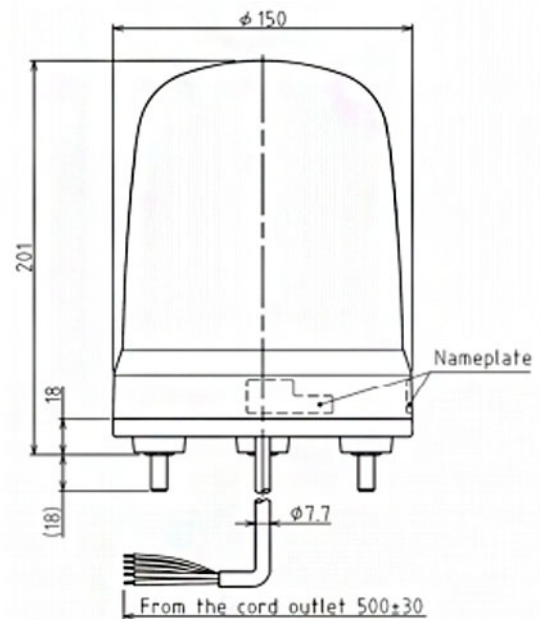

LED-BAKENS

SL15-MIJN-R

LED-baken | status/flitsen | Ø150mm | 12-24V DC | kabel | rood

Specificaties

Afmetingen	Ø150mm x 201mm
Bedrijfsspanning	10-30V DC
Bijzonderheden	Knippert 180x/ minuut of flitst 120x/ minuut
CE-certificaat	Ja
Certificaten, keurmerken, markeringen	CE, cULus, EAC, KC
Gebruikstemperatuur	-20°C tot +50°C
Gewicht	860g
IP-aanduiding	IP23
Kabellengte	500mm
Kleur lens	Rood
Levensduur LEDs	100 000h
Lichteffecten	Continu, knipperen en flits

Lichtsterkte	185cd
Materiaal	Polycarbonaat
Merk	Patlite
Montage- en aansluittype	3-schroevenmontage/kabel
Nominale spanning	12-24V DC
Nominale stroom	12V DC 0,40A / 24V DC 0,24A
Relatieve luchtvochtigheid	Minder dan 90% (geen condensatie) bij 20°C
Slagvastheid	4,5G
Spanning	12V DC / 24V DC
Type	Vooraf geconfigureerd
UL-certificaat	Ja