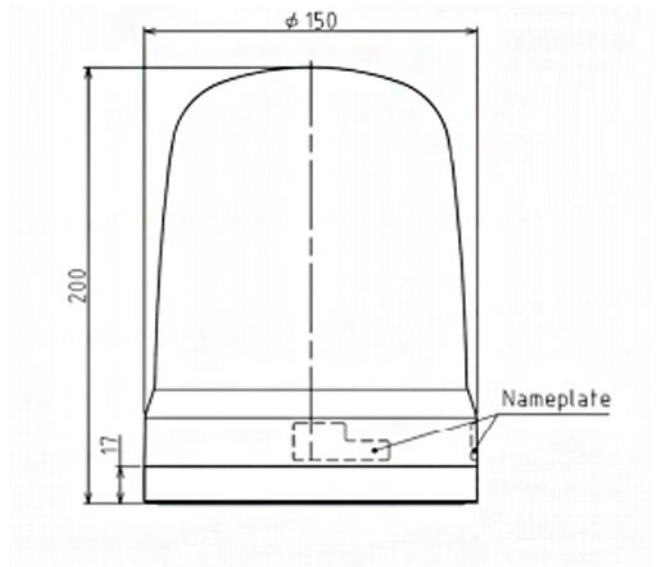

LED-BAKENS

SL15-M1KTN-R

LED baken | Ø150mm | 12-24V DC | aansluitklem | rood

Specificaties

Afmetingen	Ø150mm x 201mm
Bedrijfsspanning	10-30V DC
Bijzonderheden	Knippert 180x/ minuut of flitst 120x/ minuut
CE-certificaat	Ja
Certificaten, keurmerken, markeringen	CE, cULus, EAC, KC
Gebruikstemperatuur	-20°C tot +50°C
Gewicht	860g
IP-aanduiding	IP66
Kabellengte	500mm
Kleur lens	Rood
Levensduur LEDs	100 000h
Lichteffecten	Continu, knipperen en flits

Lichtsterkte	185cd
Materiaal	Polycarbonaat
Merk	Patlite
Montage- en aansluittype	3-gatenmontage/aansluitklem
Nominale spanning	12-24V DC
Nominale stroom	12V DC 0,40A / 24V DC 0,24A
Relatieve luchtvochtigheid	Minder dan 90% (geen condensatie) bij 20°C
Slagvastheid	4,5G
Spanning	12V DC / 24V DC
Type	Vooraf geconfigureerd
UL-certificaat	Ja