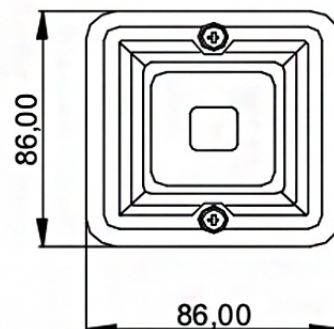

SIRENES & HOORNS

SONFIDC24G

10-tonen sirene | max. 100dB @ 1m | 10-30V DC | grijs

Specificaties

Aantal tonen	10
Afmetingen	86mm x 86mm x 85mm
Alarmniveaus	2
Bedrijfsspanning	10-30V DC
Bereik	38m
CE-certificaat	Ja
Certificaten, keurmerken, markeringen	CE, UL, cUL, GOST-R, VDS
EN 54-3	Ja
Effectief bereik	38m @ 1KHz
Gebruikstemperatuur	-25°C tot +55°C
Geluidsniveau (max.)	103dB(A) @ 1m
Gewicht	300g
IP-aanduiding	IP66

Kabelingang	4x M20-uitsparing
Kleur	RAL 7038 grijs
Materiaal	ABS
Merk	E2S
Model	Elektronische multitoonsirene
Montagetype	Binnenliggende bevestigingsogen
Nominale spanning	24V DC
Relatieve luchtvochtigheid	Minder dan 90% (geen condensatie) bij 20°C
Spanning	24V
Spanningstype	DC
Type	Vooraf geconfigureerd
UL-certificaat	Ja
Volumeregeling	Via potentiometer