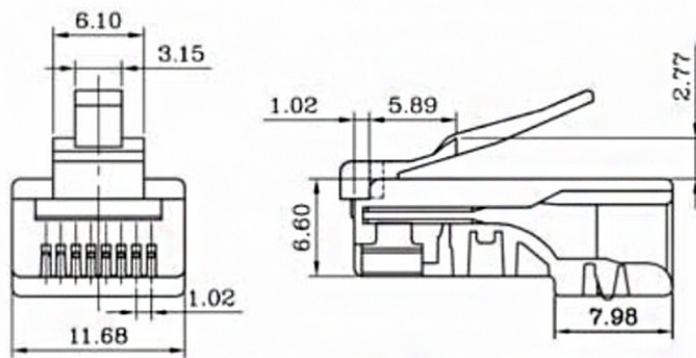

## TWISTED PAIR

TD108A

Rj45 plug | Cat.5 | kabel | soepel | afgeschermd |  
(25 st)

EAN: 8716065132212

### Specificaties

Afscherming	Ja	Krimptang nodig	Ja
Categorie	Cat.5	Merk	4K
Draadsectie	AWG 26/7-24/7	Model	Recht
Geschikt voor PoE	Nee	Type	RJ45 field plugs
Kabeltype	Soepel	Verpakking	1x 25 stuks