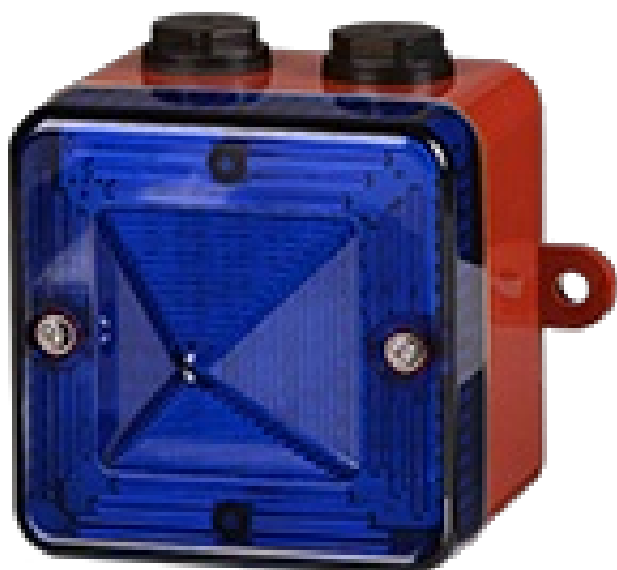

AVERTISSEURS OPTIQUES

L101LACMR/B

Balise LED | 48-230V AC/DC | bleu | avec pattes de support

Caractéristiques

Certificats, labels, marquages	CE, UL, UKCA, SIL1 & SIL2 compliant to IEC61508	Marque	E2S
Couleur boîtier	Rouge	Matière	High impact UL94 V0 & 5VA FR PC
Couleur lentille	Bleu	Poids	200g
Courant nominal	180mA max.	Raccordement	0,5-2,5mm ² (20-14 AWG)
Dimensions	86mm x 86mm x 93mm	Résistance aux chocs	3x 5lb (UL1638)
Durée de vie des LEDs	>60 000h	Source lumineuse	High Power LED
Effets d'éclairage	Fixe, clignotant et flash	Température d'utilisation	-40°C jusqu'à +70°C
Entrée de câble	2x M20 & 1x 1/2"NPT	Tension	115V AC / 230V AC
Humidité relative	95% @ 20°C	Tension de fonctionnement	48-230V AC/DC
Indice IP	IP66 & IP67	Type	Configuration préalable
Intensité lumineuse	180cd continu; 113cd flash	Type de montage et de connexion	Oeillets de fixation extérieurs