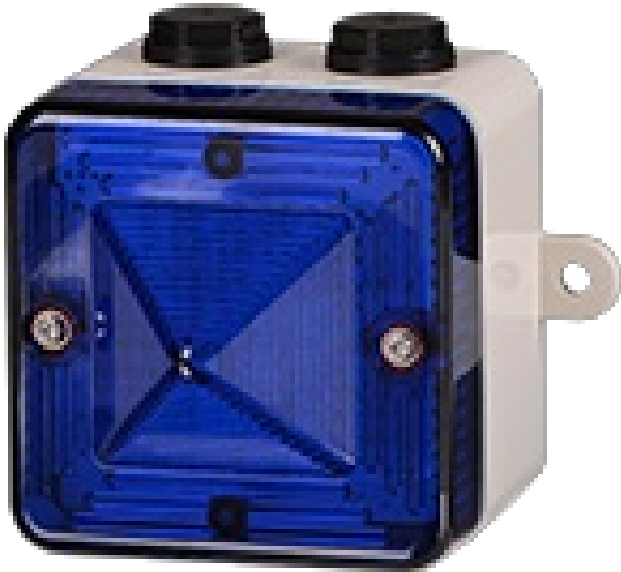

AVERTISSEURS OPTIQUES

L101LACMG/B

Balise LED | 48-230V AC/DC | bleu | avec pattes de support

Caractéristiques

Certificats, labels, marquages	CE, UL, UKCA, SIL1 & SIL2 compliant to IEC61508	Marque	E2S
Couleur boîtier	Gris	Matière	High impact UL94 V0 & 5VA FR PC
Couleur lentille	Bleu	Poids	200g
Courant nominal	180mA max.	Raccordement	0,5-2,5mm ² (20-14 AWG)
Dimensions	86mm x 86mm x 93mm	Résistance aux chocs	3x 5lb (UL1638)
Durée de vie des LEDs	>60 000h	Source lumineuse	High Power LED
Effets d'éclairage	Fixe, clignotant et flash	Température d'utilisation	-40°C jusqu'à +70°C
Entrée de câble	2x M20 & 1x 1/2"NPT	Tension	115V AC / 230V AC
Humidité relative	95% @ 20°C	Tension de fonctionnement	48-230V AC/DC
Indice IP	IP66 & IP67	Type	Configuration préalable
Intensité lumineuse	180cd continu; 113cd flash	Type de montage et de connexion	Oeillets de fixation extérieurs