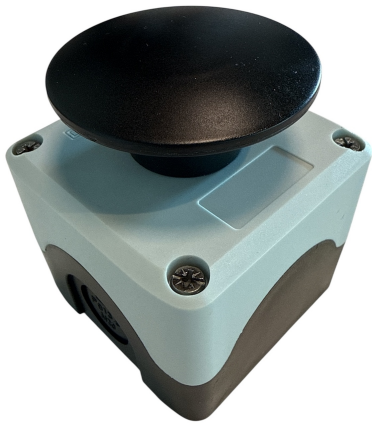

Bouton type 'champignon' | Contacte temporaire | IP65
| 1xNO & 1xNC | noire/gris

Caractéristiques

Dimensions	72mm x 72mm x 86mm	Matière	Polycarbonate
Function	Momentané	Nombre de contacts	1 x NC & 1 x NO contact
Indice IP	IP65	Type de montage et de connexion	M20
Marque	4K		