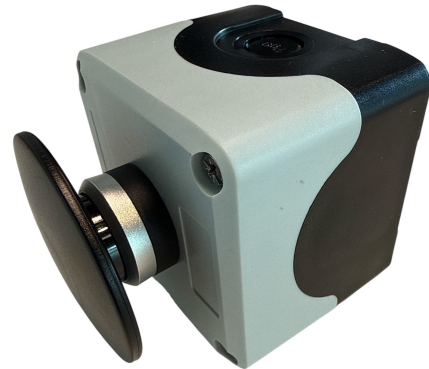

Bouton type 'champignon' | Contacte temporaire | IP65
| 1xNO & 1xNC | noire/gris

Caractéristiques

Dimensions	72mm x 72mm x 86mm	Matière	Polycarbonate
Function	Momentané	Nombre de contacts	1 x NC & 1 x NO contact
Indice IP	IP65	Type de montage et de connexion	M20
Marque	4K		