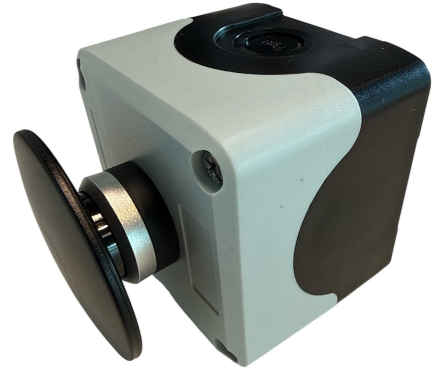

Bouton type 'champignon' | Contacte verrouillé | IP65 | 1xNO & 1xNC | noire/gris

### Caractéristiques

Dimensions	72mm x 72mm x 86mm	Matière	Polycarbonate
Function	Verrouillé	Nombre de contacts	1 x NC & 1 x NO contact
Indice IP	IP65	Type de montage et de connexion	M20
Marque	4K		