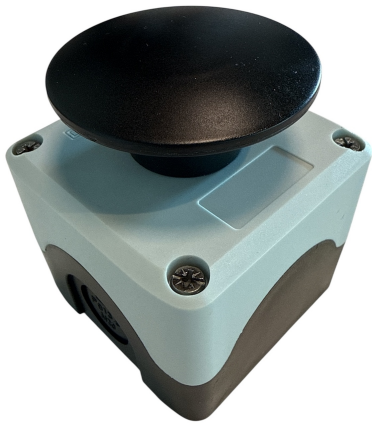

Bouton type 'champignon' | Contacte verrouillé | IP65 | 1xNO & 1xNC | noire/gris

### Caractéristiques

Dimensions	72mm x 72mm x 86mm	Matière	Polycarbonate
Function	Verrouillé	Nombre de contacts	1 x NC & 1 x NO contact
Indice IP	IP65	Type de montage et de connexion	M20
Marque	4K		