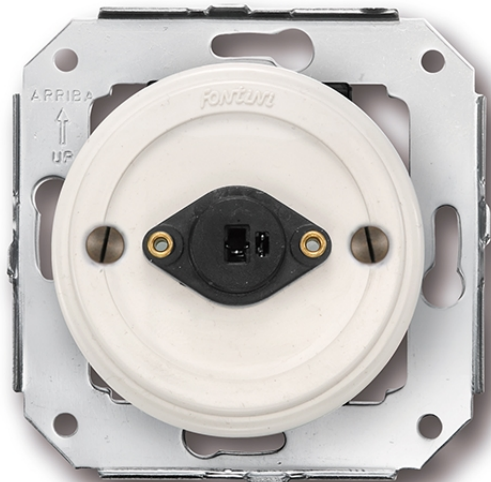

GARBY COLONIAL (INSTALLATION ENCASTRÉE)

31.905.05.2

Garby Colonial prise de courant pour haut-parleur
S/DIN 41429 blanc

EAN: 8422398797850

Caractéristiques

Couleur	Blanc	Modèle	Speaker socket
Emballage	1 pièce	Poids	43g
Gamme du produit	Garby Colonial (installation encastrée)	Produit	Ports de télé/téléphonie/données/multimédia
Marque	Fontini		