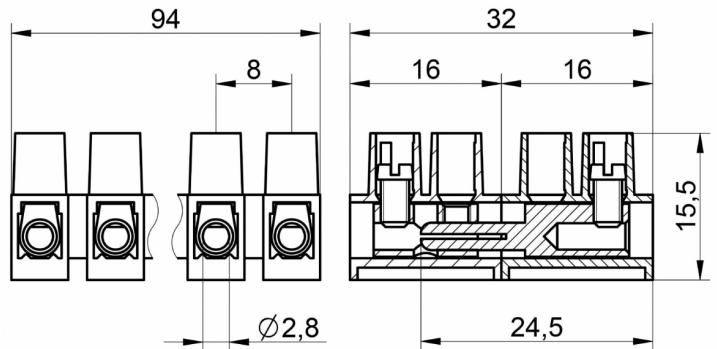

1804 E-N-C

Raccord lustre enfichable (M+V) 12 pôles 2,5mm² blanc

EAN: 8429784008101

Caractéristiques

Couleur	Naturel	Nombre de pôles	12
Emballage	10 pièces	Température d'utilisation	Jusqu'à +110°C
Matière	Polyamide	Tension	450V
Modèle	Raccord lustre	Type	Raccords lustre